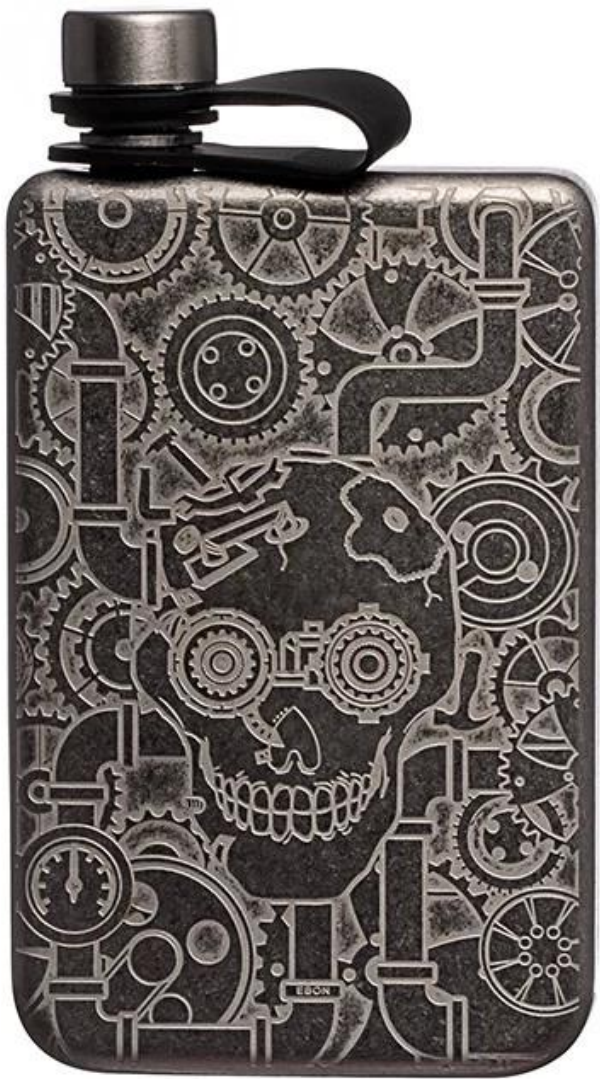

Предметы	Нержавеющая сталь Фляги из нержавеющей стали
Материал	Нержавеющая сталь
Цвет	Серебряный матовый/черный цвет/другие цвета Pantone на заказ
минимальный заказ	50 шт.
Время выполнения образца	10-15 дней
Упаковка	Белая коробка/цветная коробка
Время выполнения оптовой партии	30 дней после утверждения образца
Условия оплаты	Т/Т
Экспортный порт	ФОб Шэньчжэнь
ОЭМ/ОДМ	1) Доступны индивидуальный дизайн, материалы, размер и цвета. 2) Бесплатные услуги по проектированию, предоставляемые нашим отделом исследований и разработок.
обработка логотипа	Наклейка с логотипом, лазерный логотип, гравировка логотипа, логотип с шелковой печатью, тисненый логотип, тисненый логотип
телефон	0755-33221366