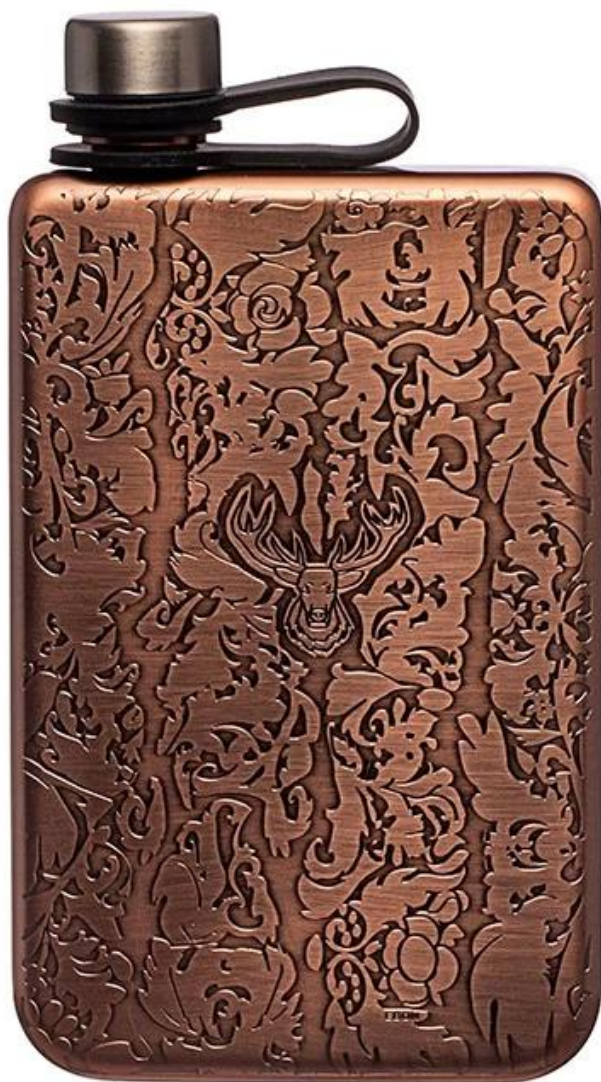

Предметы	Нержавеющая сталь Фляги из нержавеющей стали
Материал	Нержавеющая сталь
Цвет	Серебряный матовый/черный цвет/другие цвета Pantone на заказ
минимальный заказ	50 шт.
Время выполнения образца	10-15 дней
Упаковка	Белая коробка/цветная коробка
Время выполнения оптовой партии	30 дней после утверждения образца
Условия оплаты	Т/Т
Экспортный порт	ФОб Шэньчжэнь
ОЭМ/ОДМ	1) Доступны индивидуальный дизайн, материалы, размер и цвета. 2) Бесплатные услуги по проектированию, предоставляемые нашим отделом исследований и разработок.
обработка логотипа	Наклейка с логотипом, лазерный логотип, гравировка логотипа, логотип с шелковой печатью, тисненый логотип, тисненый логотип
телефон	0755-33221366