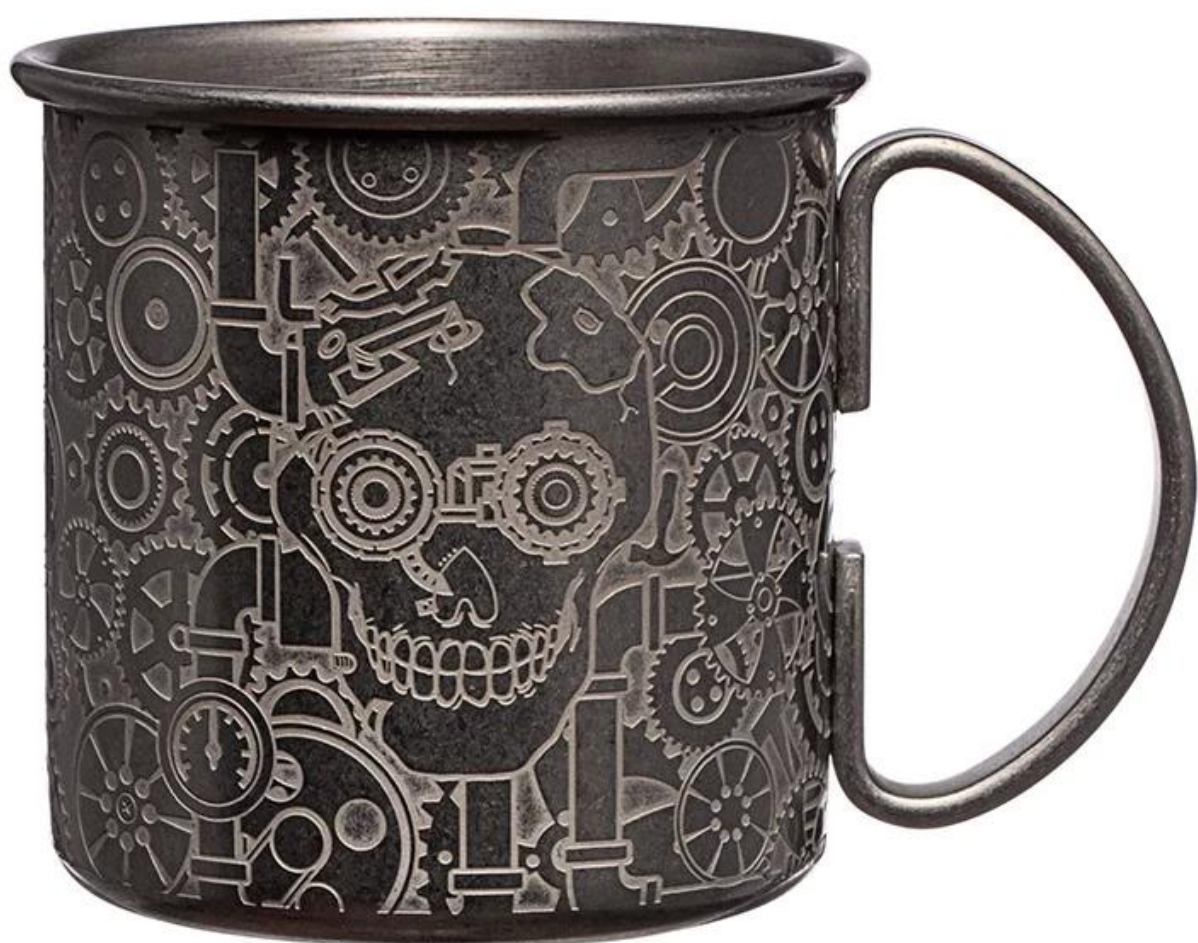

Предметы	Пивная кружка из нержавеющей стали
Материал	Нержавеющая сталь
Цвет	Серебряный матовый/черный цвет/другие цвета Pantone на заказ
минимальный заказ	50 шт.
Время выполнения образца	10-15 дней
Упаковка	Белая коробка/цветная коробка
Время выполнения оптовой партии	30 дней после утверждения образца
Условия оплаты	Т/Т
Экспортный порт	ФОб Шэньчжэнь
ОЭМ/ОДМ	1) Доступны индивидуальный дизайн, материалы, размер и цвета. 2) Бесплатные услуги по проектированию, предоставляемые нашим отделом исследований и разработок.
обработка логотипа	Наклейка с логотипом, лазерный логотип, гравировка логотипа, логотип с шелковой печатью, тисненый логотип, тисненый логотип
телефон	0755-33221366