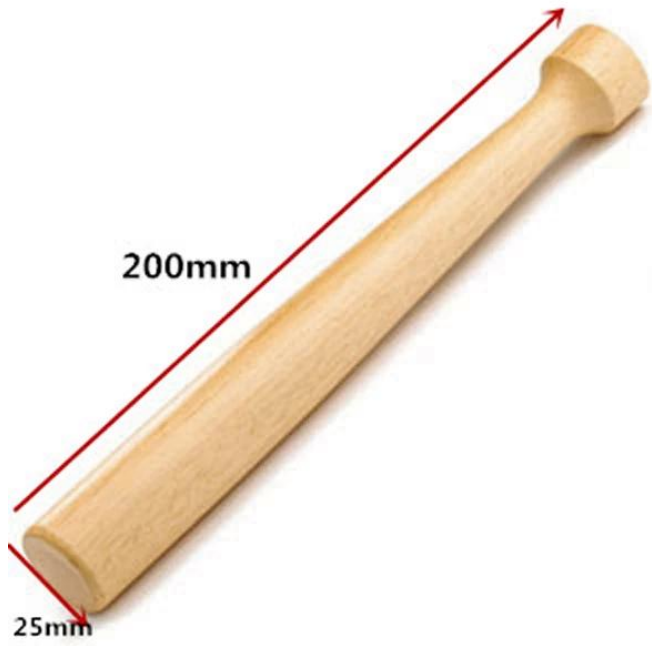

Предметы	из натурального дерева растяпа
Материал	дерево
Особенности	<ul style="list-style-type: none"> • Коктейль растяпа • Материал: Натуральное дерево • Легко чистить • Отлично подходит для создания фруктов & Amp; трава коктейли Только • Ручная стирка
Цвет	В соответствии с вашими требованиями
MOQ	1000sets
Время выполнения образца	3-5 дней
Упаковка	Белая коробка коробка цвета /
Массовая время выполнения	30 дней после утверждения образца
Условия платежа	T / T
Экспорт порт	FOB Shenzhen
OEM / ODM	<p>1) Индивидуальные конструктивные решения, материалы, размеры, цвета, доступные</p> <p>2) Бесплатный дизайн услуги, предоставляемые нашей RD departmet</p>
Обработка LOGO	Наклейка логотип, лазерная логотип, травление логотип, Шелкография логотип, Debossed логотип, тиснением логотипа
Телефон	0755-33221366 33221399