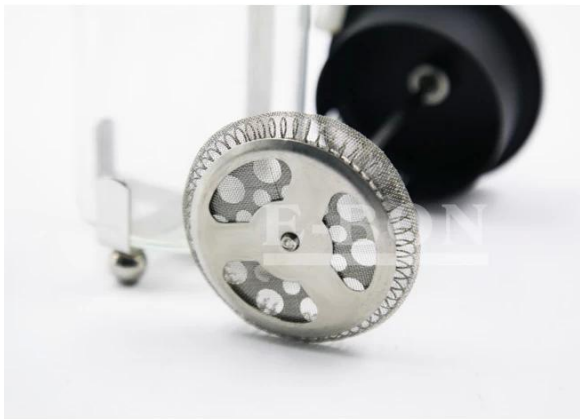

| | |
|---------------------------|---|
| Предметы | Высокое качество нержавеющей стали чайник кофеваркой |
| Материал | Нержавеющая сталь |
| Размер | 11.5 * 16.8cm |
| Цвет | В соответствии с вашими требованиями |
| MOQ | 1000sets |
| Время выполнения образца | 3-5 дней |
| Упаковка | Белая коробка коробка цвета / |
| Массовая время выполнения | Через 30 дней после утверждения образца |
| Условия платежа | T / T |
| Экспорт порт | FOB Shenzhen |
| OEM / ODM | 1) Индивидуальные конструктивные решения, материалы, размеры, цвета, доступные 2) Бесплатный дизайн услуга, предоставляемая нашей РД departmet |
| Обработка LOGO | Наклейка логотип, лазерная логотип, травление логотип, Silk печать логотипа, Debossed логотип, тиснением логотипа |
| Телефон | 0755-33221366 33221399 |