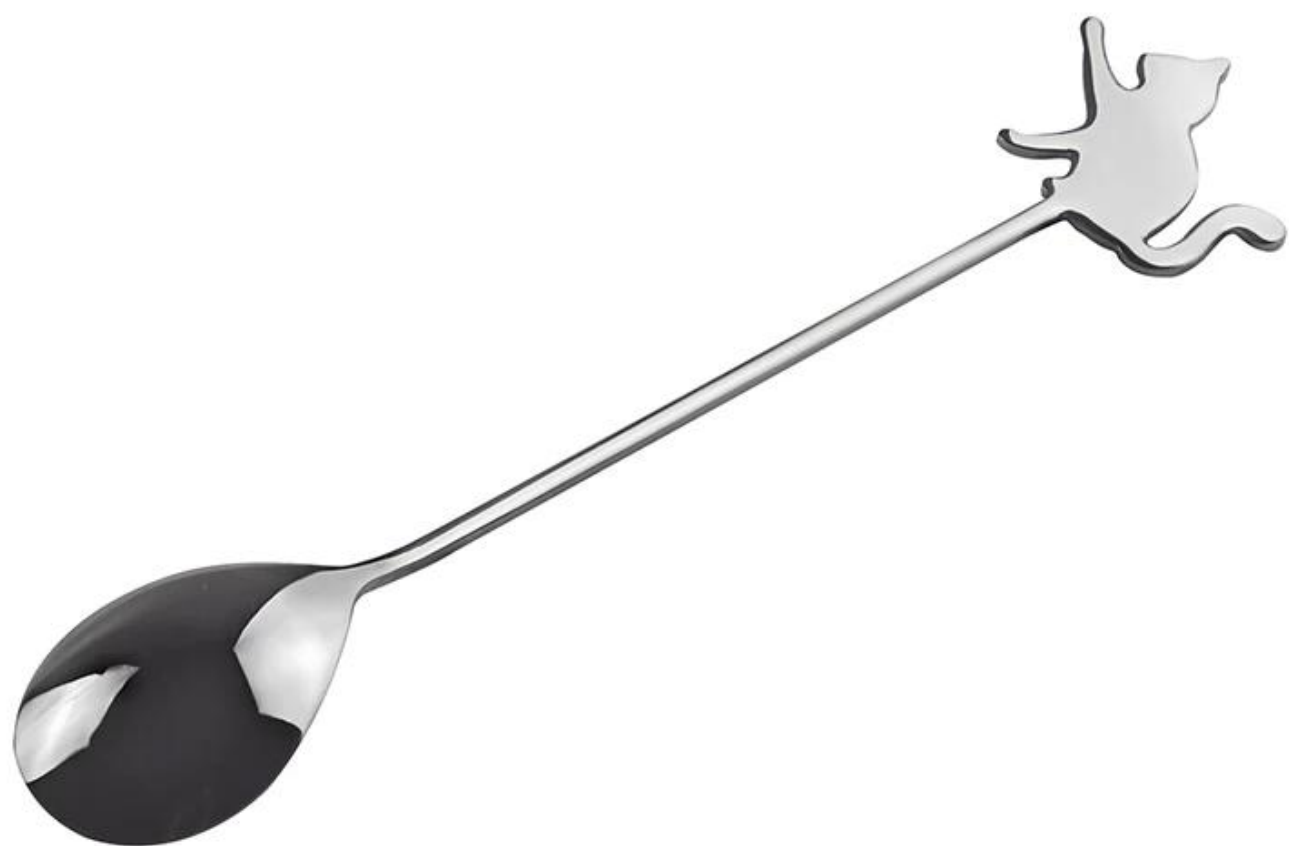

Предметы	Столовые приборы из нержавеющей стали Десертная длинная ложка в форме кошки
Материал	Нержавеющая сталь
Цвет	В соответствии с вашими требованиями
Минимальный заказ	1000 штук
Время выполнения образца	3-5 дней
Упаковка	Белая коробка/цветная коробка
Массовое время выполнения заказа	30 дней после утверждения образца
Условия оплаты	T/T
Экспортный порт	FOB Шэньчжэнь
ОЕМ/ОДМ	1) Индивидуальные дизайны, материалы, размеры, цвета 2) Бесплатные дизайнерские услуги, предоставляемые нашим отделом RD
обработка логотипа	Наклейка с логотипом, Лазерный логотип, Травление логотипа, Шелкография логотипа, Тиснение логотипа, Тиснение логотипа
телефон	0755-33221366