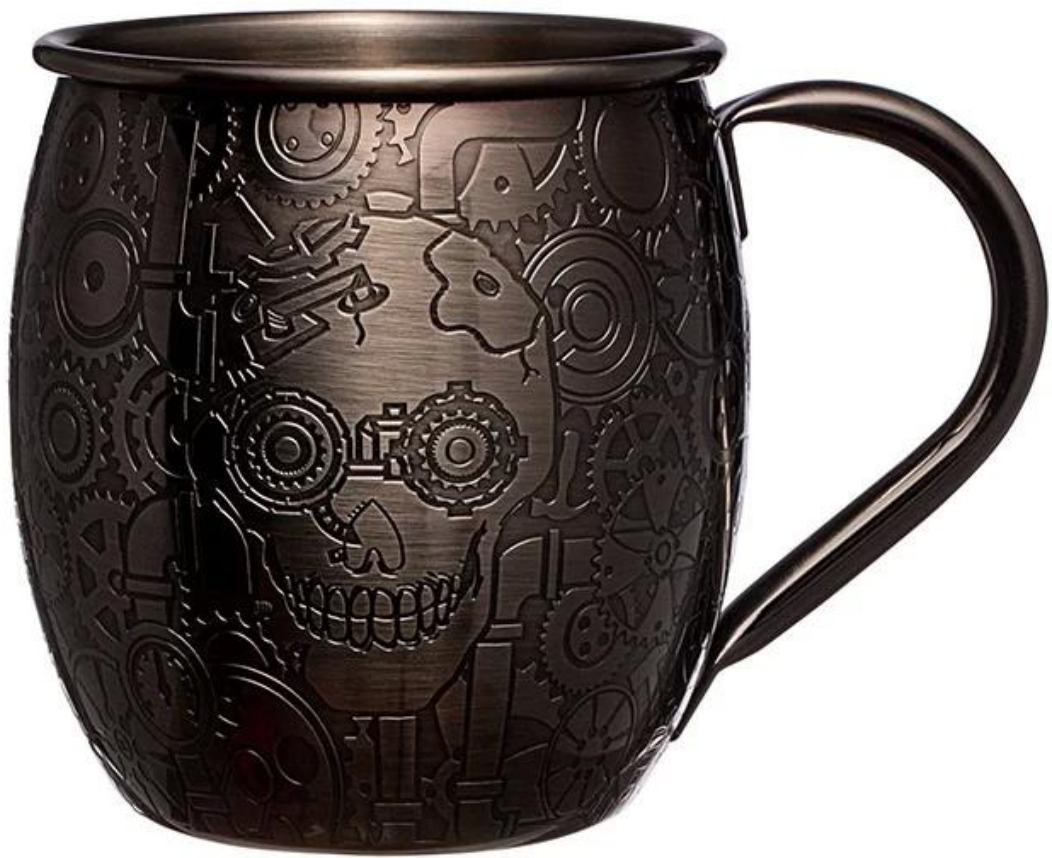

Предметы	Кубок Московского мула из нержавеющей стали
Материал	Нержавеющая сталь
Цвет	Серебряный матовый/черный цвет/другие цвета Pantone на заказ
минимальный заказ	1000 шт.
Время выполнения образца	10-15 дней
Упаковка	Белая коробка/цветная коробка
Время выполнения оптовой партии	30 дней после утверждения образца
Условия оплаты	Т/Т
Экспортный порт	ФОб Шэньчжэнь
ОЭМ/ОДМ	1) Доступны индивидуальный дизайн, материалы, размер и цвета. 2) Бесплатные услуги по проектированию, предоставляемые нашим отделом исследований и разработок.
обработка логотипа	Наклейка с логотипом, лазерный логотип, гравировка логотипа, логотип с шелковой печатью, тисненый логотип, тисненый логотип
телефон	0755-33221366