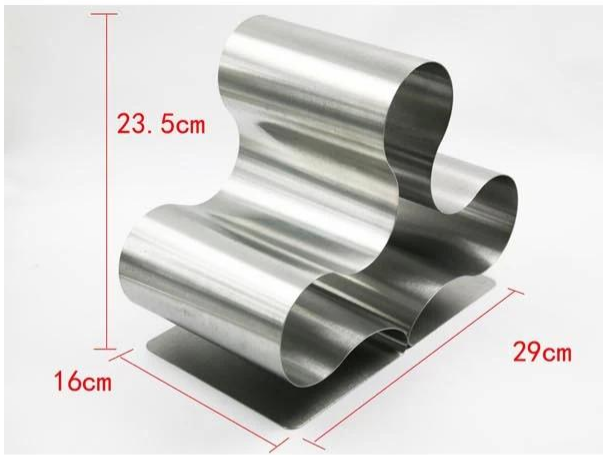

| | |
|------------------------------|--|
| Itens | Titular vinho tinto vinho rack de aço inoxidável |
| Materiais | Aço inoxidável |
| Tamanho | 29 * 16 * 23,5 centímetros |
| Cor | De acordo com o seu requisitos |
| MOQ | 1000sets |
| Tempo de execução da amostra | 3-5 dias |
| Embalagem | Caixa branca / caixa de cor |
| Lead time de massa | 30 dias após a amostra aprovação |
| As condições de pagamento | T / T |
| Porto de exportação | FOB Shenzhen |
| OEM / ODM | 1) Os projetos personalizados, material, dimensões, cores disponíveis 2) serviço de design gratuito fornecido pela nossa Departmet RD |
| Processamento LOGO | Logotipo do decalque, logotipo Laser, Logotipo da gravura, o logotipo da impressão de seda, logotipo debossed, logotipo em relevo |
| Telefone | 0755-33221366 33221399 |