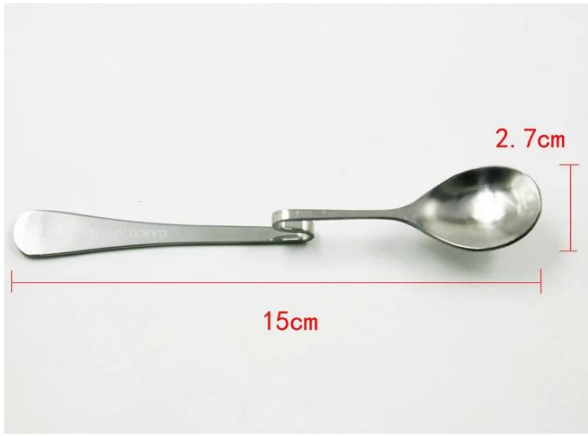

Itens	Aço inoxidável pendurado Colheres Latte
Materiais	Aço inoxidável
Tamanho	15 centímetros
Cor	De acordo com suas necessidades
MOQ	1000sets
Tempo de execução da amostra	3-5 dias
Embalagem	Caixa branca / caixa de cor
Lead time de massa	30 dias após a aprovação da amostra
As condições de pagamento	T / T
Porto de exportação	FOB Shenzhen
OEM / ODM	1) projetos personalizados, materiais, tamanho, cores disponíveis 2) serviço de design gratuito fornecido pela nossa Departmet RD
Processamento LOGO	Logotipo do decalque, logotipo Laser, logotipo Água-forte, o logotipo da impressão de seda, logotipo debossed, logotipo em relevo
Telefone	0755-33221366 33221399