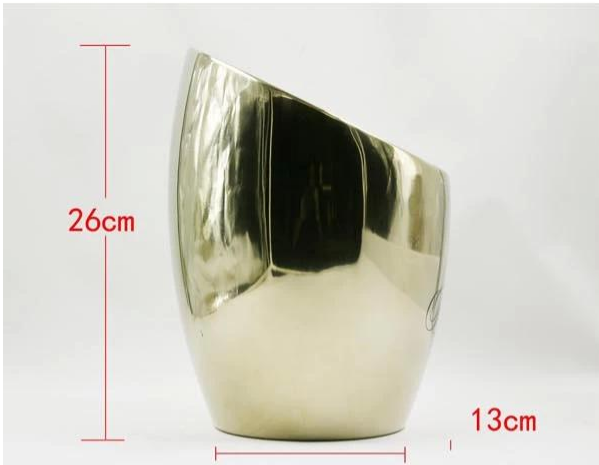

Itens	Aço inoxidável balde de gelo
Materiais	Aço inoxidável
Tamanho	13 * 26 CM
Cor	De acordo com suas necessidades
MOQ	1000sets
Tempo de execução da amostra	3-5 dias
Embalagem	Caixa branca / caixa de cor
Lead time de massa	30 dias após a aprovação da amostra
As condições de pagamento	T / T
Porto de exportação	FOB Shenzhen
OEM / ODM	1) projetos personalizados, materiais, tamanho, cores disponíveis 2) serviço de design gratuito fornecido pela nossa Departmet RD
Processamento LOGO	Logotipo do decalque, logotipo Laser, logotipo Água-forte, o logotipo da impressão de seda, logotipo debossed, logotipo em relevo
Telefone	0755-33221366 33221399