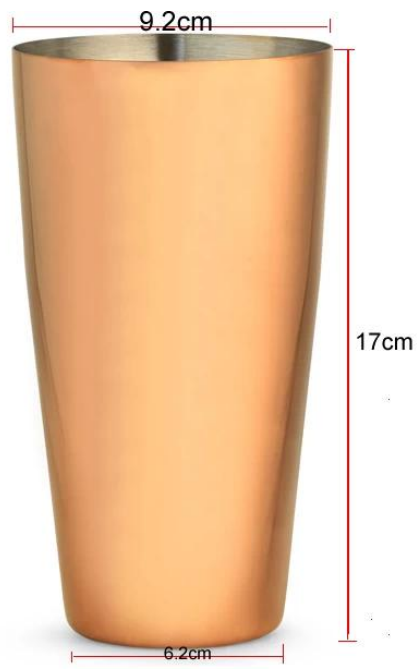

Itens	Aço inoxidável Cocktail Shaker
Material	Aço Inoxidável
Características	Coqueteleira O aço inoxidável com acabamento polido Banhado a ouro Ideal para uso profissional e doméstico Lavagem das mãos apenas
Cor	De acordo com suas necessidades
MOQ	1000sets
Tempo de execução da amostra	3-5 dias
Embalagem	Caixa branca / caixa de cor
Prazo de execução em massa	30 dias após a aprovação da amostra
Termos de pagamento	T / T
Porto de exportação	FOB Shenzhen
OEM / ODM	1) Os projetos personalizados, materiais, tamanho, cores disponíveis 2) serviço de design gratuito fornecido pela nossa Departmet RD
Processamento LOGO	Logotipo do decalque, logotipo Laser, logotipo Água-forte, o logotipo da impressão de seda, logotipo Debossed, logotipo em relevo
Telefone Fixo	0755-33221366 33221399