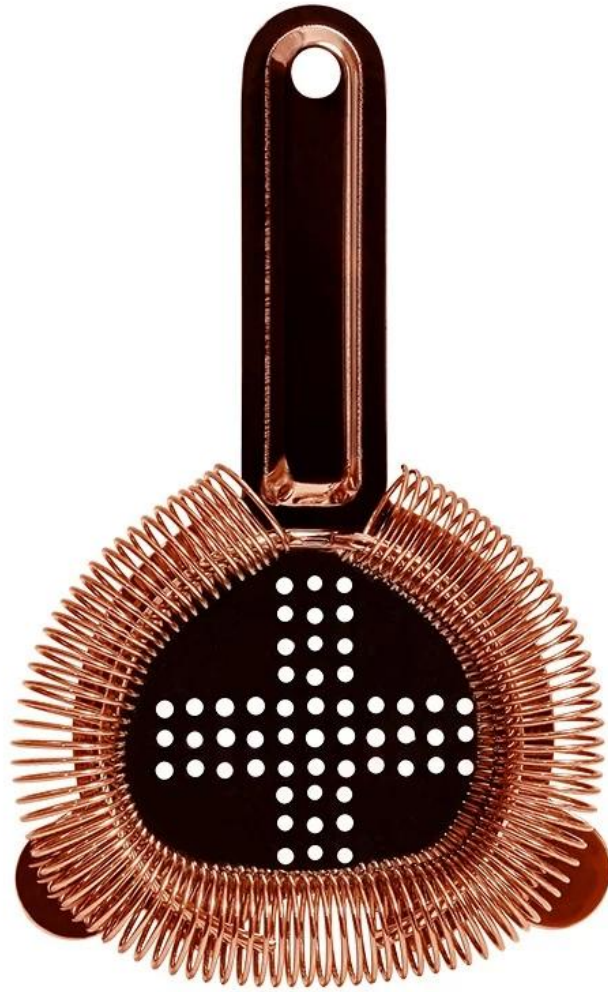

03

Company Tour

E-BON