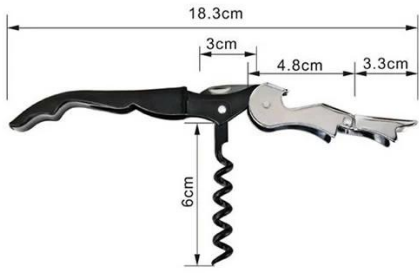

Itens	Cavalo de mar saca-rolhas
Materiais	Aço inoxidável
Tamanho	comprimento 12 centímetros; dois centímetros de largura; um centímetro de espessura (quando dobrado)
Cor	De acordo com suas necessidades
MOQ	1000sets
Tempo de execução da amostra	3-5 dias
Embalagem	Caixa branca / caixa de cor
Lead time de massa	30 dias após a aprovação da amostra
As condições de pagamento	T / T
Porto de exportação	FOB Shenzhen
OEM / ODM	1) projetos personalizados, materiais, tamanho, cores disponíveis 2) serviço de design gratuito fornecido pela nossa Departmet RD
Processamento LOGO	Logotipo do decalque, logotipo Laser, logotipo Água-forte, o logotipo da impressão de seda, logotipo debossed, logotipo em relevo
Telefone	0755-33221366 33221399