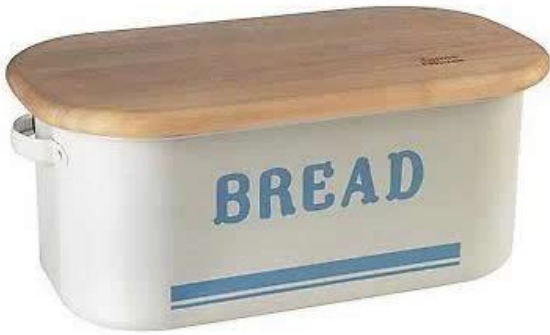

Itens	Popular aço inoxidável bonita Bread Bin
Material	Aço Inox e Madeira
Características	<ul style="list-style-type: none"> · Alta qualidade de pão de aço carbono bin com tampa de madeira que funciona como uma placa de pão · O design clássico retro ficará muito bem em qualquer cozinha · Tampa tem um lado de baixo ranhuras que é ideal para a captura de migalhas quando cortar o pão · Este Bin Pão faz um grande presente!
Cor	De acordo com suas necessidades
MOQ	1000sets
Tempo de execução da amostra	3-5 dias
Embalagem	Caixa branca / caixa de cor
Prazo de execução em massa	30 dias após a aprovação da amostra
Termos de pagamento	T / T
Porto de exportação	FOB Shenzhen
OEM / ODM	<ol style="list-style-type: none"> 1) Os projetos personalizados, materiais, tamanho, cores disponíveis 2) serviço de design gratuito fornecido pela nossa Departmet RD
Processamento LOGO	Logotipo do decalque, logotipo Laser, logotipo Água-forte, o logotipo da impressão de seda, logotipo Debossed, logotipo em relevo
Telefone	0755-33221366 33221399