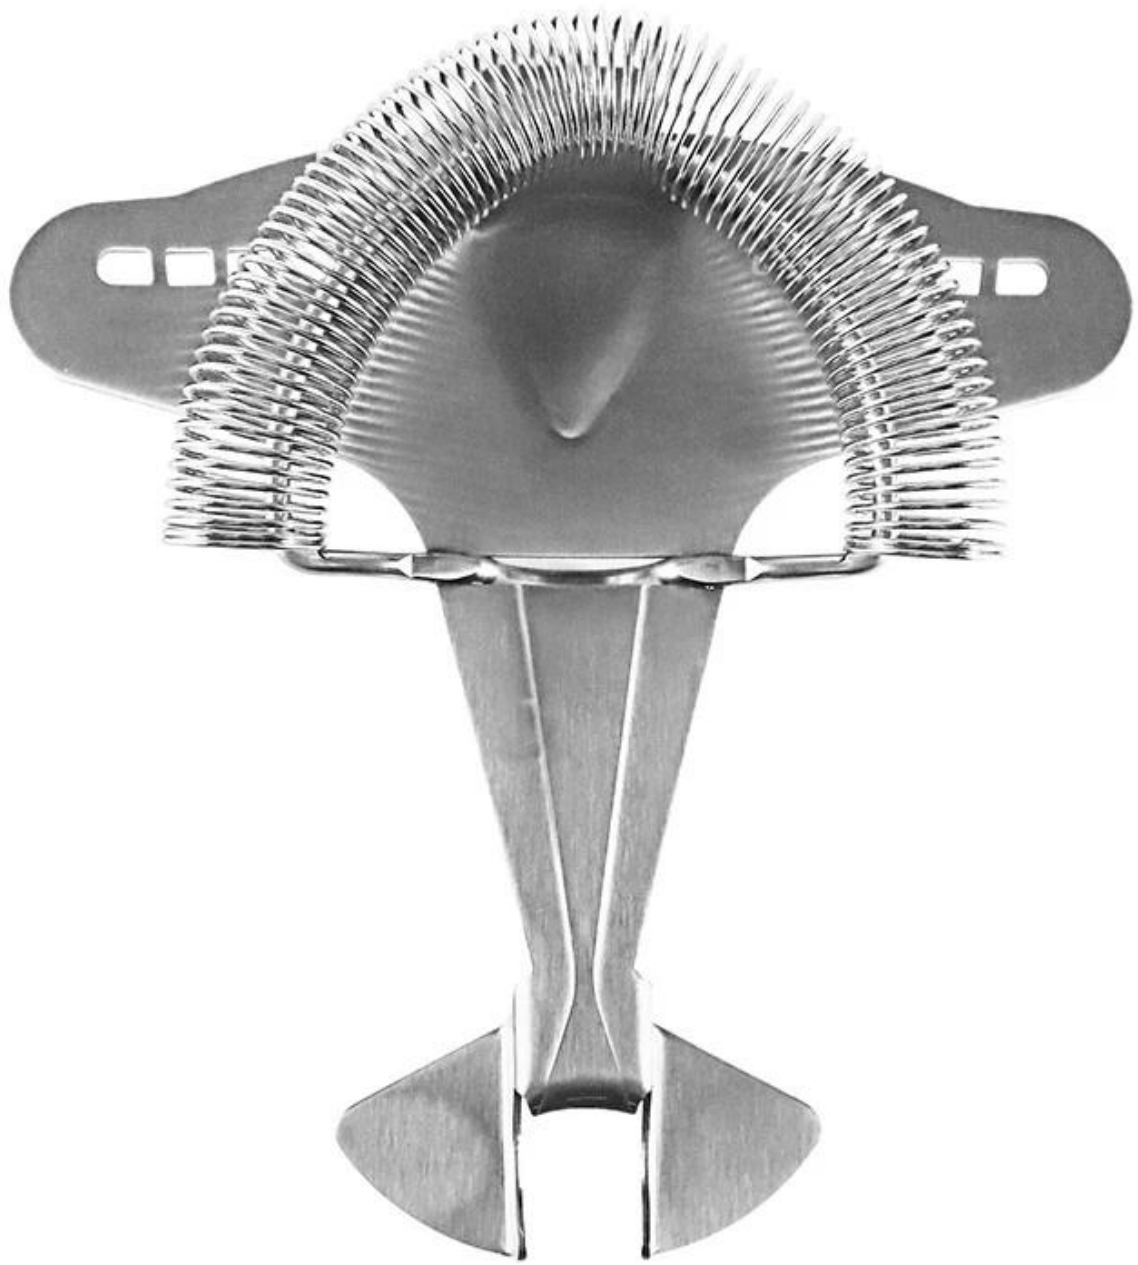

Itens	Coador de coquetel de aço inoxidável em forma de aeronave com novo design
Material	Aço inoxidável
Cor	Prata/De acordo com suas necessidades
MOQ	1000 conjuntos
Prazo de entrega da amostra	3-5 dias
Embalagem	Caixa branca/caixa colorida
prazo de entrega em massa	30 dias após a aprovação da amostra
Termos de pagamento	T/T
porta de exportação	FOB Shenzhen
OEM/ODM	1) designs personalizados, materiais, tamanho, cores disponíveis 2) Serviço de design gratuito fornecido pelo nosso departamento de RD
Processamento de logotipo	Logotipo do decalque, logotipo do laser, logotipo da gravura, logotipo da impressão de seda, logotipo gravado, logotipo gravado
Telefone	0755-33221366