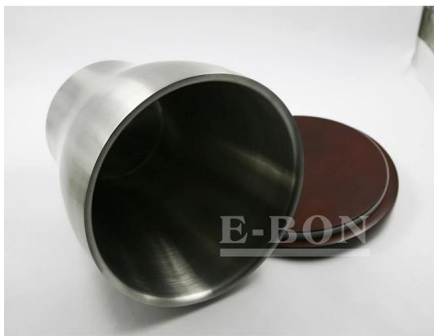

Itens	Aço inoxidável elegante tampa de madeira de gelo balde
Materiais	Aço inoxidável
Tamanho	14,3 * 22,8 centímetros
Cor	De acordo com suas necessidades
MOQ	1000sets
Tempo de execução da amostra	3-5 dias
Embalagem	Caixa branca / caixa de cor
Lead time de massa	30 dias após a aprovação da amostra
As condições de pagamento	T / T
Porto de exportação	FOB Shenzhen
OEM / ODM	1) projetos personalizados, materiais, tamanho, cores disponíveis 2) serviço de design gratuito fornecido pela nossa Departmet RD
Processamento LOGO	Logotipo do decalque, logotipo Laser, logotipo Água-forte, o logotipo da impressão de seda, logotipo debossed, logotipo em relevo
Telefone	0755-33221366 33221399