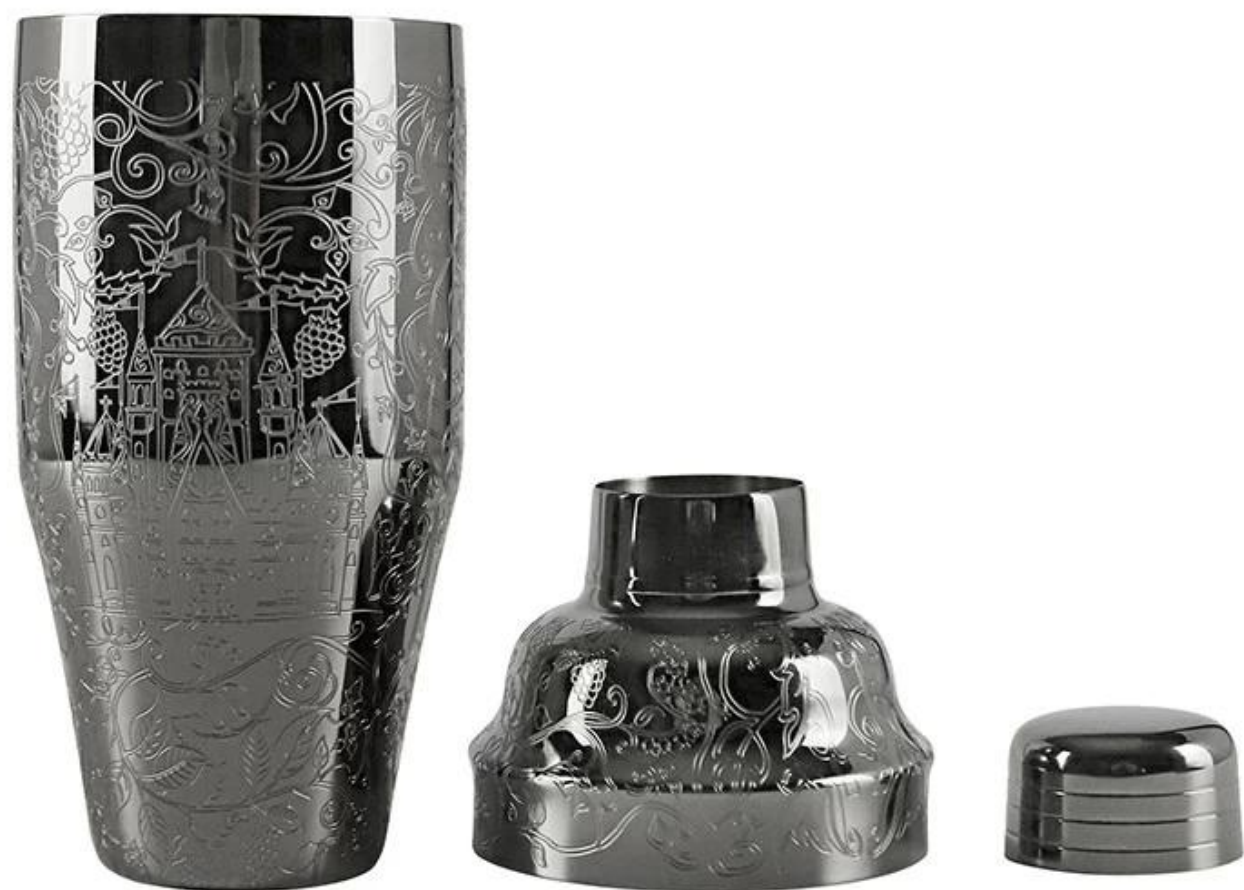

Itens	Coqueteleira de Aço Inoxidável
Material	Aço inoxidável
Cor	Preto/cobre, de acordo com suas necessidades
MOQ	100 peças
Prazo de entrega da amostra	3-5 dias
Embalagem	Caixa branca/caixa colorida
prazo de entrega em massa	30 dias após a aprovação da amostra
Termos de pagamento	T/T
porta de exportação	FOB Shenzhen
OEM/ODM	1) designs personalizados, materiais, tamanho, cores disponíveis 2) Serviço de design gratuito fornecido pelo nosso departamento de RD
Processamento de logotipo	Logotipo do decalque, logotipo do laser, logotipo da gravura, logotipo da impressão de seda, logotipo gravado, logotipo gravado
Telefone	0755-33221366 33221399