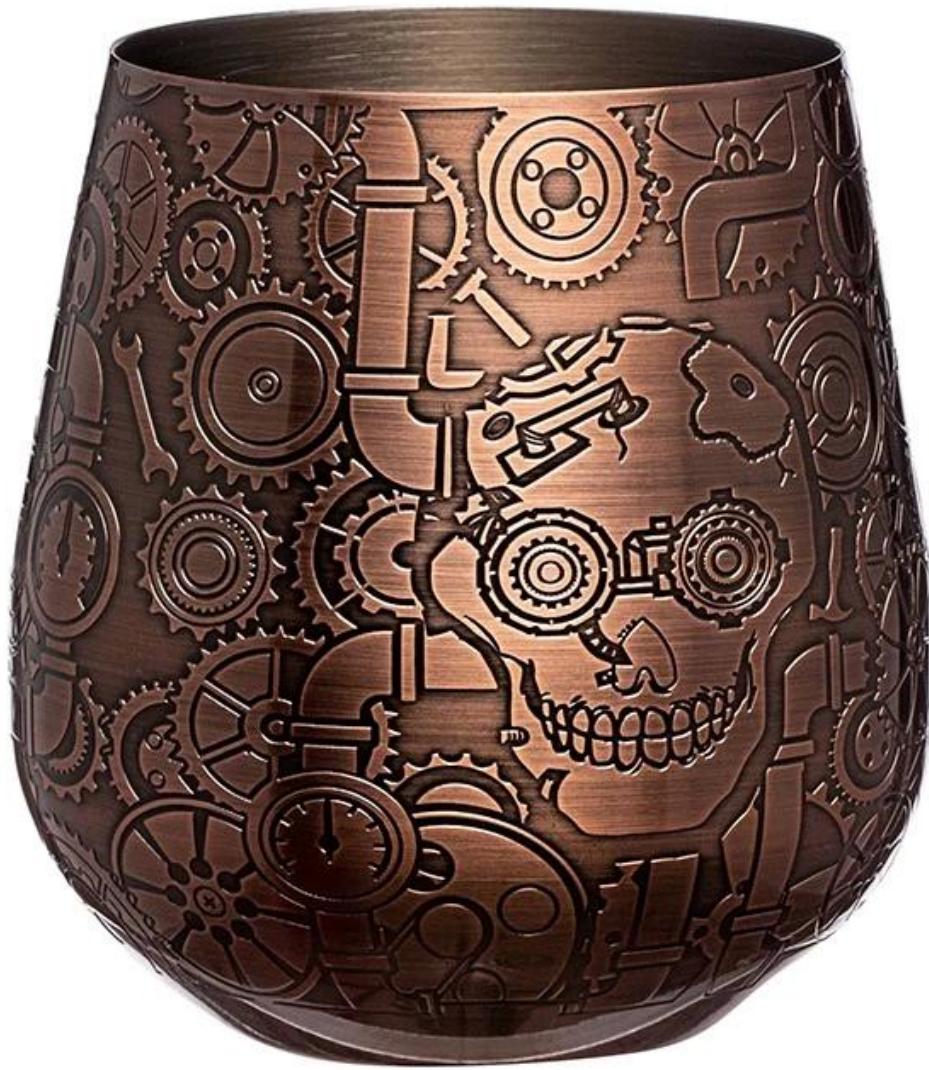

Unid	Copos de vinho inquebráveis de aço inoxidável 18/8 Copo de vinho portátil sem haste
Material	Aço inoxidável
Cor	Prata fosca/cor preta/outras cores Pantone personalizadas
Quantidade mínima	50 unidades
Prazo de entrega da amostra	10-15 dias
Embalagem	Caixa branca/caixa colorida
Prazo de entrega em massa	30 dias após a aprovação da amostra
Termos de pagamento	T/T
Porto de exportação	FOB Shenzhen
OEM/ODM	1) Projetos personalizados, materiais, tamanho, cores disponíveis 2) Serviço de design gratuito fornecido pelo nosso departamento de RD
Processamento de LOGOTIPO	Logotipo do decalque, logotipo do laser, logotipo da gravura, logotipo da impressão de seda, logotipo gravado, logotipo gravado
Telefone	0755-33221366