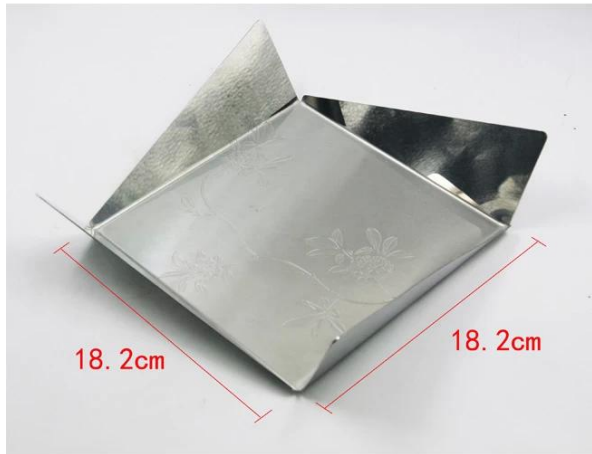

| | |
|----------------------|---|
| Artikelen | Uniek design RVS fruitschaal fruitmand |
| Materiaal | Roestvrij staal |
| Maat | 18.2 * 18.2 * 6cm |
| Kleur | Volgens uw wensen |
| MOQ | 1000sets |
| Voorbeeld levertijd | 3-5 dagen |
| Verpakking | Witte doos / verfdoos |
| Bulk doorlooptijd | 30 dagen na goedkeuring monster |
| Betalingsvoorwaarden | T / T |
| Exporthaven | FOB Shenzhen |
| OEM / ODM | 1) De aangepaste ontwerpen, materialen, grootte, kleuren verkrijgbaar 2) Gratis ontwerp service die door onze RD departmet |
| LOGO verwerking | Overdrukplaatjeembleem, Laser logo, Ets logo, Silk afdrukken logo, met de inscriptie logo, Logo in reliëf |
| Telefoon | 0755-33221366 33221399 |