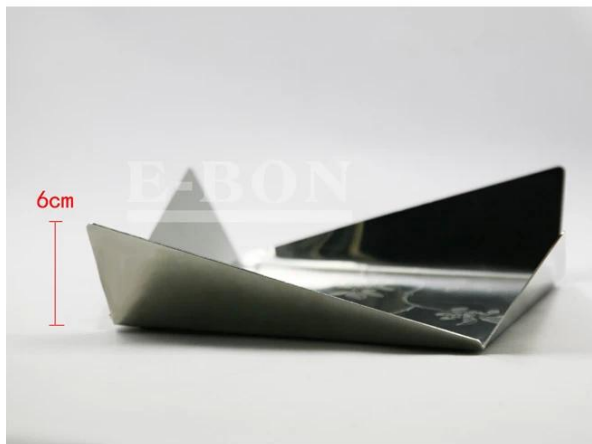

| | |
|----------------------|---|
| Artikelen | Uniek design RVS fruitschaal fruitmand |
| Materiaal | Roestvrij staal |
| Maat | 18.2 * 18.2 * 6cm |
| Kleur | Volgens uw wensen |
| MOQ | 1000sets |
| Voorbeeld levertijd | 3-5 dagen |
| Verpakking | Witte doos / verfdoos |
| Bulk doorlooptijd | 30 dagen na goedkeuring monster |
| Betalingsvoorwaarden | T / T |
| Exporthaven | FOB Shenzhen |
| OEM / ODM | 1) De aangepaste ontwerpen, materialen, grootte, kleuren verkrijgbaar 2) Gratis ontwerp service die door onze RD departmet |
| LOGO verwerking | Overdrukplaatjeembleem, Laser logo, Ets logo, Silk afdrukken logo, met de inscriptie logo, Logo in reliëf |
| Telefoon | 0755-33221366 33221399 |