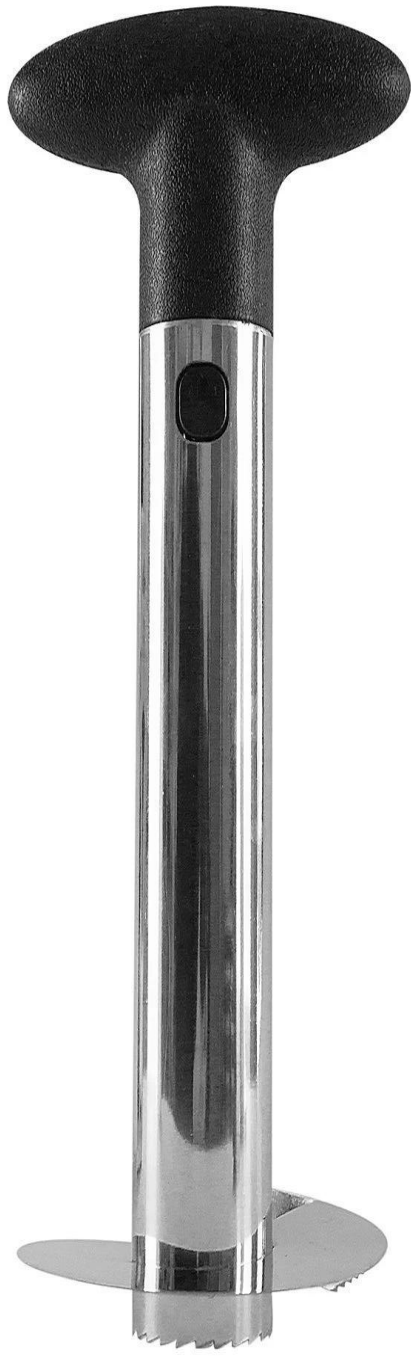

Items	Stalen ananas Peeler stam Remover messen
Materiaal	Roestvrij staal
Functies	<p>SNEL &amp; eenvoudig - schillen, kernen, en schijfjes van een volledige ananas in seconden.</p> <ul style="list-style-type: none"> <li>• UITSTEKENDE kwaliteit - vervaardigd uit duurzaam, stijlvol RVS met een mes kleine en middelgrote.</li> <li>• SEGMENT AS u voorkeur geven aan - één segment maken op een tijdstip of de gehele vrucht tegelijk versneden.</li> <li>• PERFECT SLICE EVERYTIME - maakt perfect-vormige ringen; Hiermee behoudt u shell intact te gebruiken als een kom. Ideaal voor een geschenk van de gastvrouw of tropisch thema feesten.</li> </ul>
Kleur	Volgens uw wensen
MOQ	1000sets
Monster overlappingstijd	3-5 dagen
Verpakking	Witte vak\kleurenset
Bulk overlappingstijd	30 dagen na goedkeuring van de steekproef
Betalingscondities	TVT
Uitvoer poort	FOB Shenzhen
OEM\ODM	<p>1) aangepaste ontwerpen, materialen, grootte, kleuren beschikbaar</p> <p>2) gratis design service geboden door onze RD-departmet</p>
LOGO verwerking	Decal logo, Laser logo, etsen logo, Silk afdrucken logo, Debossed logo, reliëf logo
Telefoon	0755-33221366 33221399