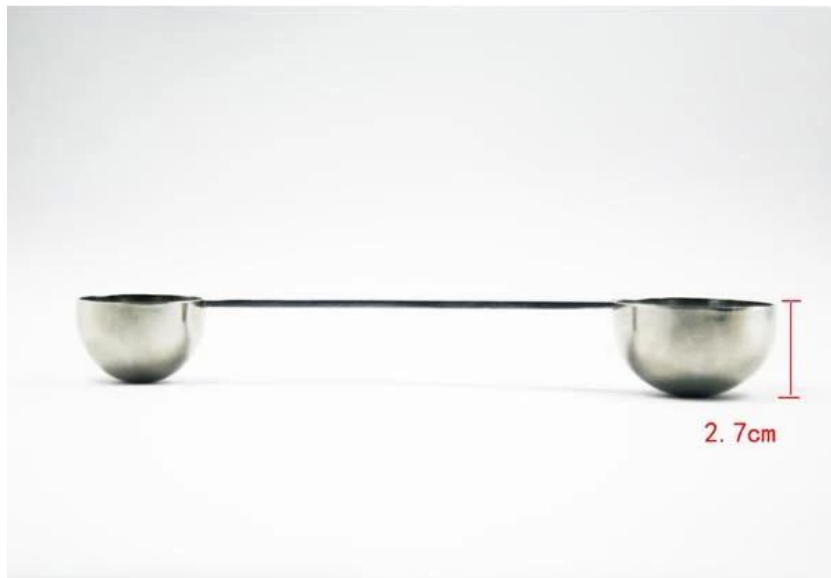

items	Metalen lepel van roestvrij staal
Materiaal	Roestvrij staal
Grootte	19,8 * 4,5 * 3,6 cm
Kleur	Volgens uw eisen
MOQ	1000sets
Voorbeeld lead time	3-5 dagen
Inpakken	Witte doos / kleurendoos
Bulk lead time	30 dagen na de goedkeuring van het monster
Betaalvoorwaarden	T / T
Export poort	FOB Shenzhen
OEM / ODM	1) Aangepaste ontwerpen, materialen, grootte, kleuren beschikbaar 2) Gratis design service geleverd door onze RD departmet
LOGO verwerking	Decal logo, Laser logo, Ets logo, Silk print logo, Debossed logo, Embossed logo
Telefoon	0755-33221366 33221399