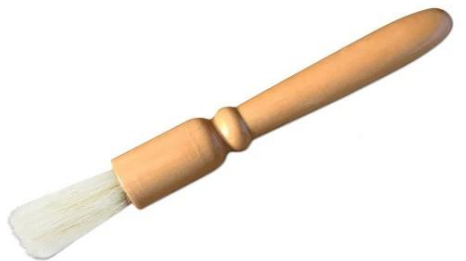

items	Roestvrijstalen koffielepel met Clip Espresso-borstelset
Materiaal	SS304
Beschrijving	Roestvrijstalen koffielepel met Clip Espresso-borstelset Verpakking: 1pc / white box
Grootte	Afmeting: schep: 1 / 2tbsp borstel: 19cm
Kenmerken	<ul style="list-style-type: none"> • Lange roestvrijstalen menglepel • Ideaal voor lange cocktailglazen en mixen in lange cocktailshakers • Blunt uiteinde voor het pletten van ingrediënten • Twisted stem perfect voor gelaagde drankjes • Vaatwasserbestendig
Kleur	Volgens uw eisen
MOQ	1000sets
Steekproef doorlooptijd	3-5 dagen
Inpakken	Witte doos / verfdooos
Bulk doorlooptijd	30 dagen na goedkeuring van het monster
Betaalvoorwaarden	T / T
Poort exporteren	FOB Shenzhen
OEM / ODM	<p>1) Aangepaste ontwerpen, materialen, grootte, kleuren beschikbaar</p> <p>2) Gratis ontwerpdienst aangeboden door onze RD departmet</p>
LOGO-verwerking	Sticker logo, Laser logo, ets logo, zijde afdrukken logo, inscriptie logo, reliëf logo
Telefoon	0755-33221366 33221399