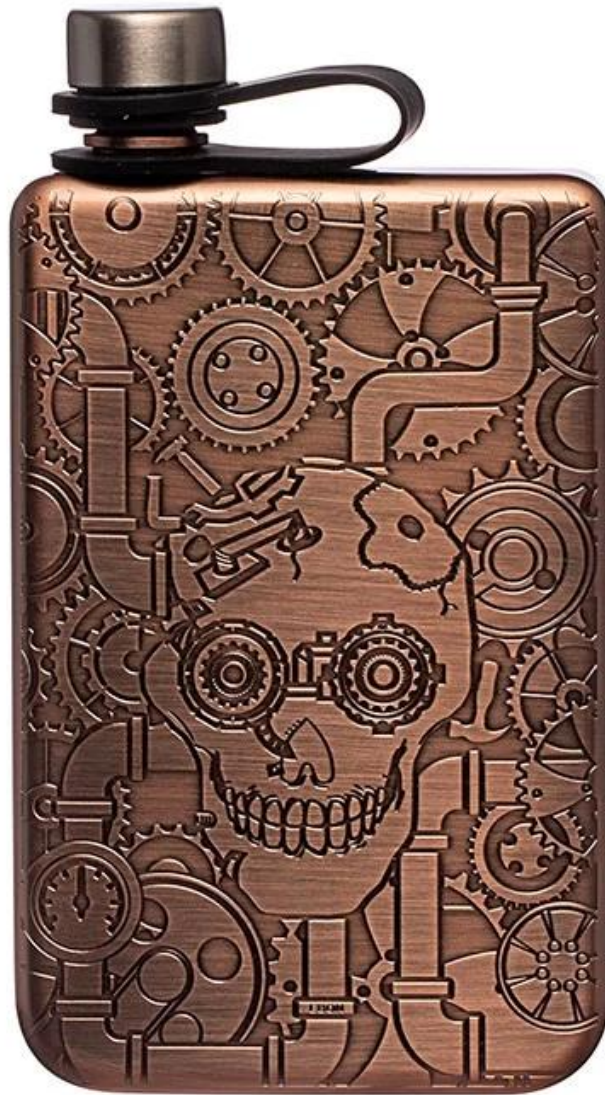

Artikelen	Premium roestvrijstalen 304 heupfles
Materiaal	Roestvrij staal
Kleur	Zilver mat/zwarte kleur/aangepaste andere Pantone-kleuren
MOQ	50 stuks
Voorbeeld doorlooptijd	10-15 dagen
Inpakken	Witte doos/kleurdoos
Bulkdoorlooptijd	30 dagen na goedkeuring van het monster
Betaalvoorwaarden	T/T
Exportpoort	FOB- Shenzhen
OEM/ODM	1) Aangepaste ontwerpen, materialen, afmetingen en kleuren beschikbaar 2) Gratis ontwerpsservice aangeboden door onze RD-afdeling
LOGO-verwerking	Stickerlogo, laserlogo, etslogo, logo met zijdedruk, logo in reliëf, logo in reliëf
Telefoon	0755-33221366