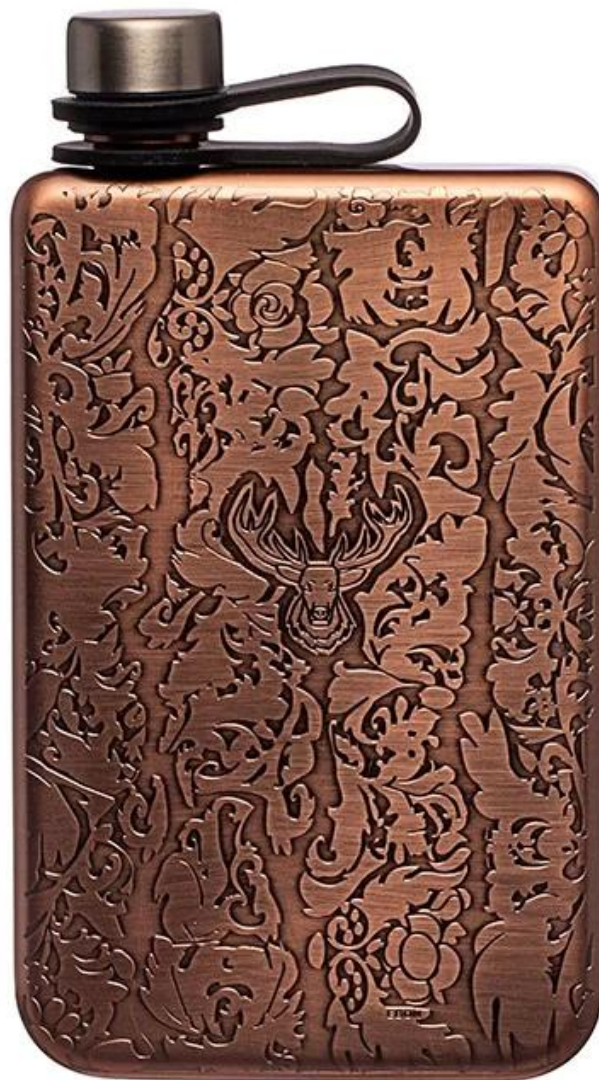

| | |
|------------------------|---|
| Artikelen | Premium roestvrijstalen 304 heupfles |
| Materiaal | Roestvrij staal |
| Kleur | Zilver mat/zwarte kleur/aangepaste andere Pantone-kleuren |
| MOQ | 50 stuks |
| Voorbeeld doorlooptijd | 10-15 dagen |
| Inpakken | Witte doos/kleurdoos |
| Bulkdoorlooptijd | 30 dagen na goedkeuring van het monster |
| Betaalvoorwaarden | T/T |
| Exportpoort | FOB- Shenzhen |
| OEM/ODM | 1) Aangepaste ontwerpen, materialen, afmetingen en kleuren beschikbaar 2) Gratis ontwerpservice aangeboden door onze RD-afdeling |
| LOGO-verwerking | Stickerlogo, laserlogo, etslogo, logo met zijdedruk, logo in reliëf, logo in reliëf |
| Telefoon | 0755-33221366 |