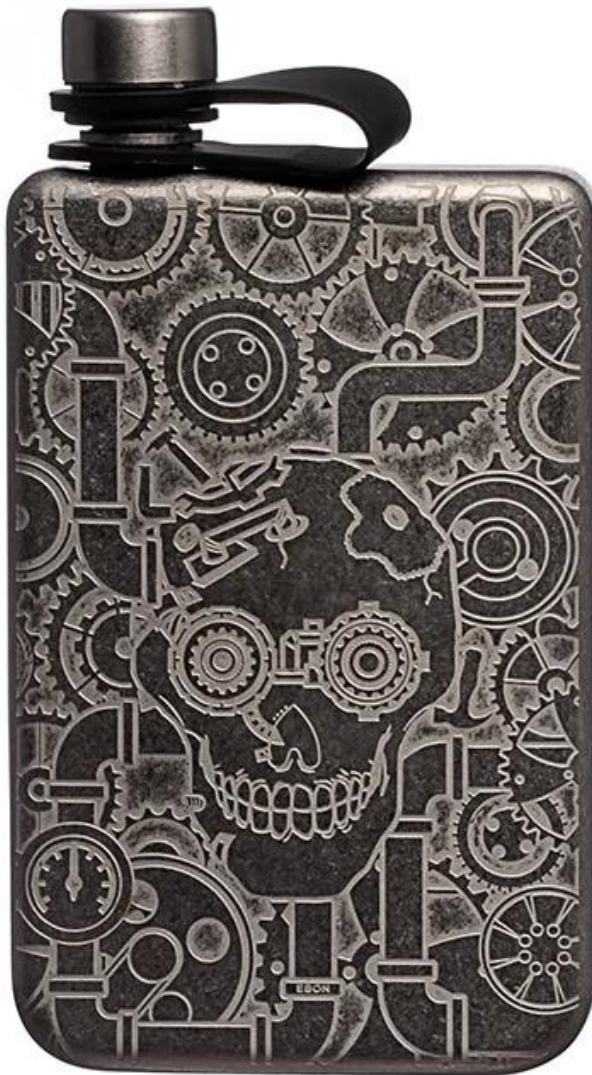

Artikelen	Premium roestvrijstalen 304 heupfles
Materiaal	Roestvrij staal
Kleur	Zilver mat/zwarte kleur/aangepaste andere Pantone-kleuren
MOQ	50 stuks
Voorbeeld doorlooptijd	10-15 dagen
Inpakken	Witte doos/kleurdoos
Bulkdoorlooptijd	30 dagen na goedkeuring van het monster
Betaalvoorwaarden	T/T
Exportpoort	FOB- Shenzhen
OEM/ODM	1) Aangepaste ontwerpen, materialen, afmetingen en kleuren beschikbaar 2) Gratis ontwerpsservice aangeboden door onze RD-afdeling
LOGO-verwerking	Stickerlogo, laserlogo, etslogo, logo met zijdedruk, logo in reliëf, logo in reliëf
Telefoon	0755-33221366