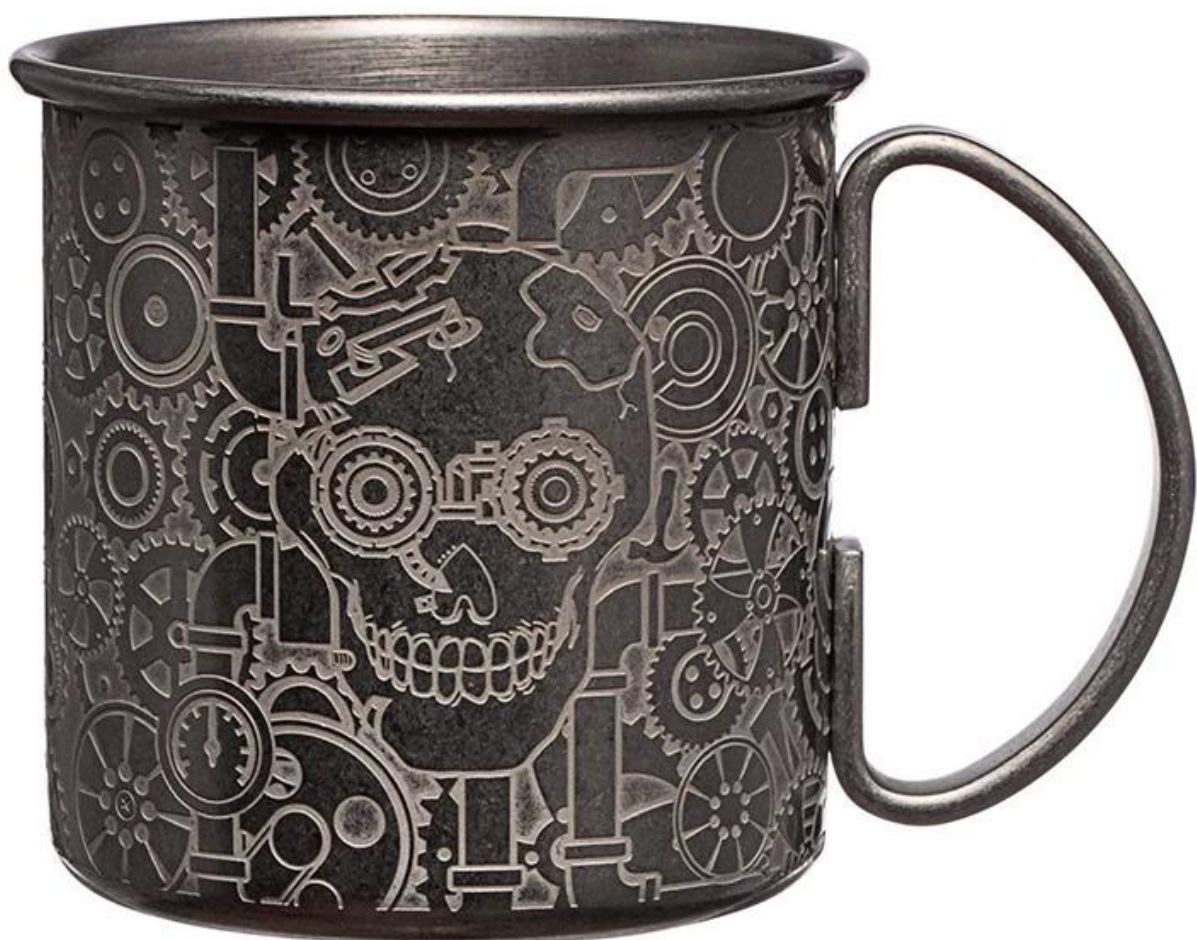

## product details

E-BON

Artikelen	Roestvrijstalen bar biermok
Materiaal	Roestvrij staal
Kleur	Zilver mat/zwarte kleur/aangepaste andere Pantone-kleuren
MOQ	50 stuks
Voorbeeld doorlooptijd	10-15 dagen
Inpakken	Witte doos/kleurdoos
Bulkdoorlooptijd	30 dagen na goedkeuring van het monster
Betaalvoorwaarden	T/T
Exportpoort	FOB- Shenzhen
OEM/ODM	1) Aangepaste ontwerpen, materialen, afmetingen en kleuren beschikbaar 2) Gratis ontwerpservice aangeboden door onze RD-afdeling
LOGO-verwerking	Stickerlogo, laserlogo, etslogo, logo met zijdedruk, logo in reliëf, logo in reliëf
Telefoon	0755-33221366

## product image

E-BON

03