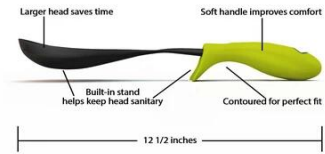

Items	Groen Set van 7 PCs Keuken kookgerei met ingebouwde standaard
Materiaal	Silicagel
Kenmerken	Zachte, ergonomisch handvat Contouren aangegeven pasvorm Gewicht evenwichtig handvat Vaatwasser bestendig Hittebestendig hoofden Groot formaat, meer dan 12 inches lang Ingebouwde standaard verhoogt gebruiksvoorwerp dan 1 inch boven aanrechtblad
Kleur	Volgens uw wensen
MOQ	1000sets
Steekproef	3-5 dagen
Verpakking	Witte doos / kleur box
Bulk doorlooptijd	30 dagen na goedkeuring monster
Betaalvoorwaarden	T / T
Exporthaven	FOB Shenzhen
OEM / ODM	1) op maat ontwerpen, materialen, grootte, kleuren beschikbaar 2) Gratis ontwerp service van onze RD departmet
LOGO verwerking	Sticker logo, Laser logo, Ets logo, Silk afdrukken logo, met de inscriptie logo, Reliëf logo
Telefoon	0755-33221366 33221399