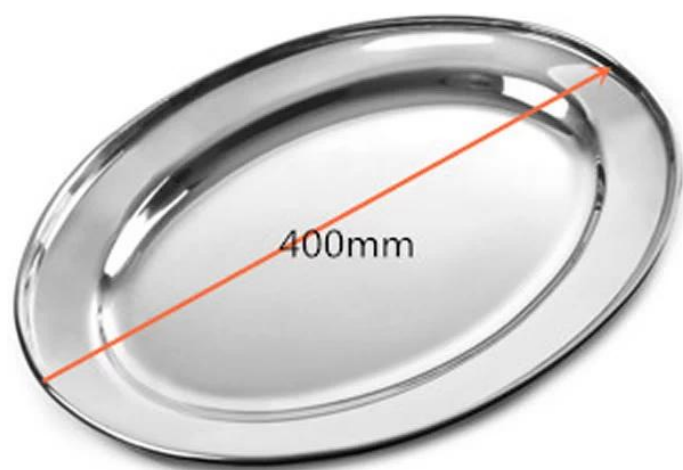

Items	Roestvrij stalen plaat
Materiaal	Roestvrij staal
Kenmerken	<ul style="list-style-type: none"> • Materiaal: 18/10 roestvrij staal • Hoge weerstand tegen vlekken • onderhoudt een uitstekende afwerking • professionele kwaliteit • Ideaal voor restaurants, hotels en carveries • Vaatwasser bestendig
Kleur	Volgens uw wensen
MOQ	1000sets
Steekproef	3-5 dagen
Verpakking	Witte doos / kleur box
Bulk doorlooptijd	30 dagen na goedkeuring monster
Betaalvoorwaarden	T / T
Exporthaven	FOB Shenzhen
OEM / ODM	<p>1) op maat ontwerpen, materialen, grootte, kleuren beschikbaar</p> <p>2) Gratis ontwerp service van onze RD departmet</p>
LOGO verwerking	Sticker logo, Laser logo, Ets logo, Silk afdrukken logo, met de inscriptie logo, Reliëf logo
Telefoon	0755-33221366 33221399