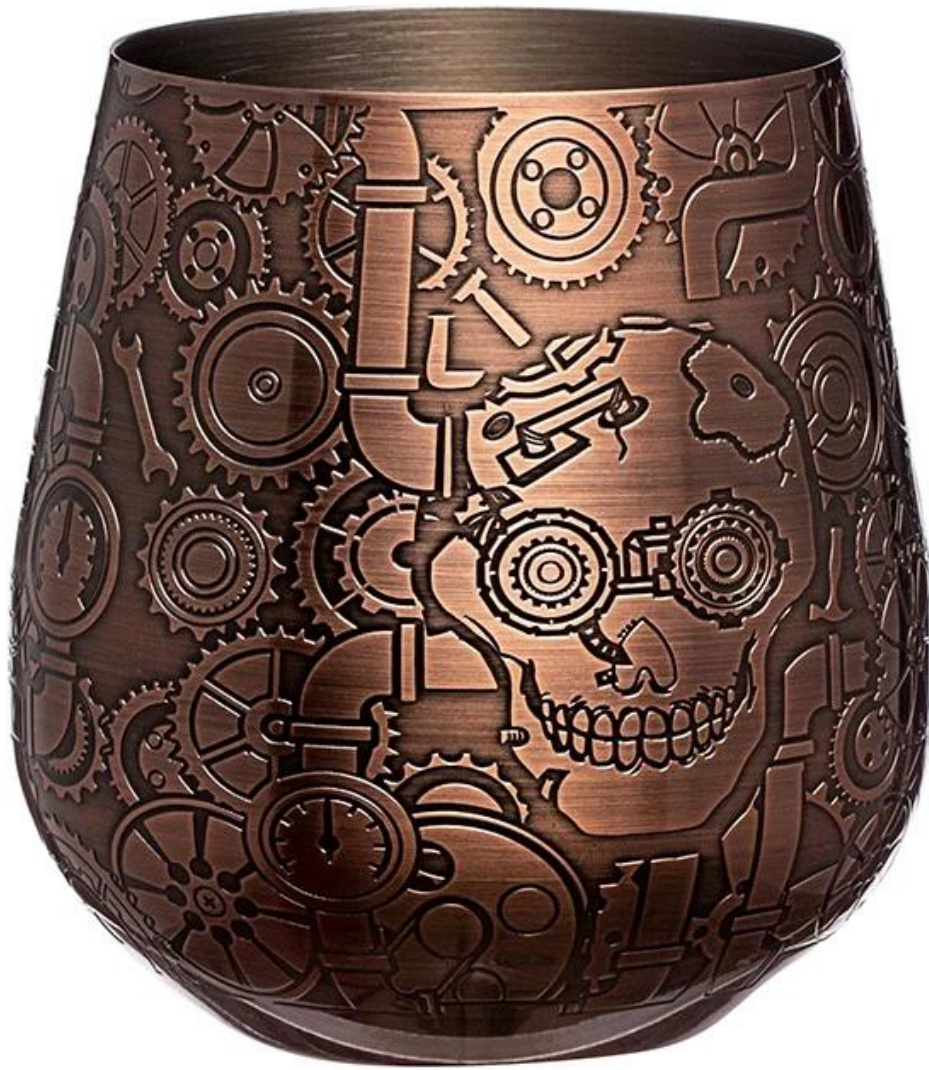

03

Company Tour

E-BON