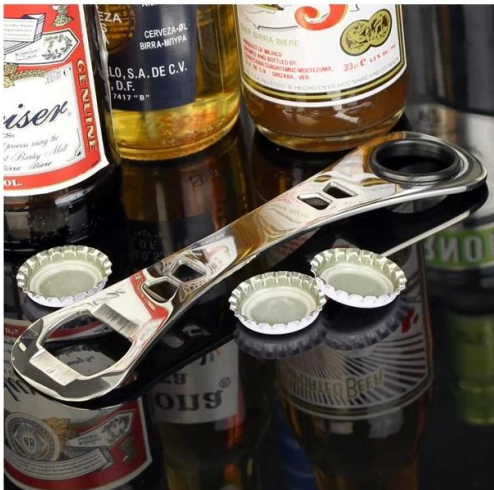

品名	XXXXXXXXXXXXXXXX
品類	XXXXXXXX
品詳	<ul style="list-style-type: none"> <li>•XXXXXXXXXXXXXXXXXXXX</li> <li>•XXXXXXXXXXXXXXXXXXXX</li> </ul> XXXXXXXXXXXXXXXXXXXX • XXXXXXXXXXXXXXXXXXXX <ul style="list-style-type: none"> <li>•XXXXXXXXXXXX</li> <li>•XXXXXXXXXXXX</li> <li>•XXXXXXXXXXXX</li> <li>•XXXXXXXXXXXX</li> <li>•XXXXXXXXXXXX</li> </ul>
材	XXXXXXXXXXXX
MOQ	1000sets
XXXXXXXXXXXX	3-5日
XXXXXX	XXXXXXXXXX/XXXXXXXXXX
XXXXXXXXXXXX	30XXXXXXXXXX
XXXX	T / T
XXXX	FOBXXXX
OEM / ODM	XXXXXX1XXXXXXXXXXXXXXXXXXXX XXXXXRD departmetXXXXXXXX2XXXXXXXXXXXX
LOGO	XXX XX
XXXXXX	0755-33221366 33221399