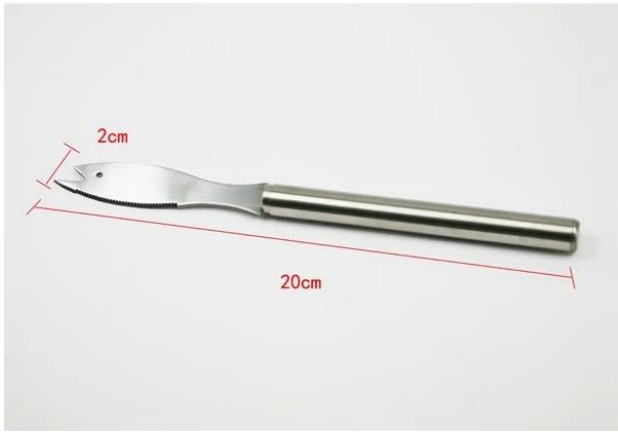

Articoli	formaggio in acciaio inox coltello
Materiale	Acciaio inossidabile
Dimensione	2 * 20cm
Colore	Secondo i vostri requisiti
MOQ	1000sets
Tempo d'esecuzione del campione	3-5 giorni
Imballaggio	Scatola bianca / scatola di colore
Termine d'esecuzione all'ingrosso	30 giorni dopo l'approvazione del campione
Termini di pagamento	T / T
Porto Export	FOB Shenzhen
OEM / ODM	1) disegni su misura, materiali, dimensioni, colori disponibili 2) Servizio di disegno libero fornito dal nostro RD Departmet
Trasformazione LOGO	Adesivo logo, marchio del laser, Incisione logo, seta stampa logo, Debossed logo, logo in rilievo
Telefono	0755-33221366 33221399