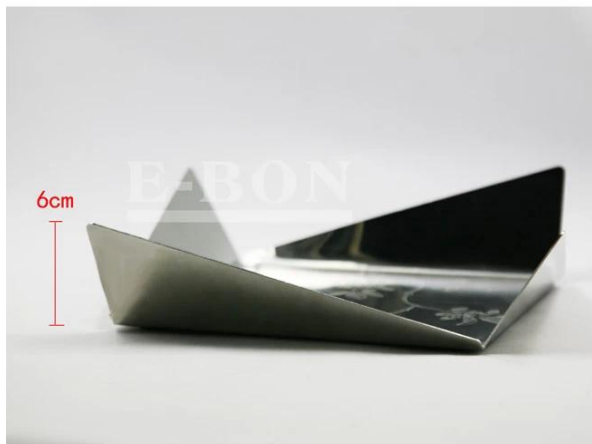

Articoli	Design unico in acciaio inox piatto di frutta cesto di frutta
Materiale	Acciaio inossidabile
Dimensione	18.2 * 18.2 * 6cm
Colore	Secondo i vostri requisiti
MOQ	1000sets
Tempo d'esecuzione del campione	3-5 giorni
Imballaggio	Scatola bianca / scatola di colore
Termine d'esecuzione all'ingrosso	30 giorni dopo l'approvazione del campione
Termini di pagamento	T / T
Porto Export	FOB Shenzhen
OEM / ODM	1) disegni su misura, materiali, dimensioni, colori disponibili 2) Servizio di disegno libero fornito dal nostro RD Department
Trasformazione LOGO	Adesivo logo, marchio del laser, Incisione logo, seta stampa logo, Debossed logo, logo in rilievo
Telefono	0755-33221366 33221399