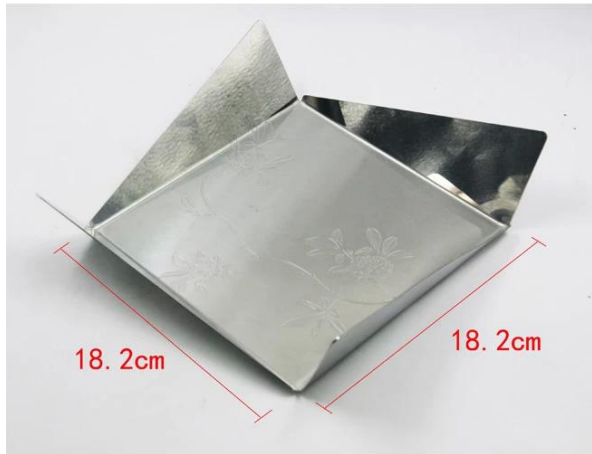

Articoli	Design unico in acciaio inox piatto di frutta cesto di frutta
Materiale	Acciaio inossidabile
Dimensione	18.2 * 18.2 * 6cm
Colore	Secondo i vostri requisiti
MOQ	1000sets
Tempo d'esecuzione del campione	3-5 giorni
Imballaggio	Scatola bianca / scatola di colore
Termine d'esecuzione all'ingrosso	30 giorni dopo l'approvazione del campione
Termini di pagamento	T / T
Porto Export	FOB Shenzhen
OEM / ODM	1) disegni su misura, materiali, dimensioni, colori disponibili 2) Servizio di disegno libero fornito dal nostro RD Department
Trasformazione LOGO	Adesivo logo, marchio del laser, Incisione logo, seta stampa logo, Debossed logo, logo in rilievo
Telefono	0755-33221366 33221399