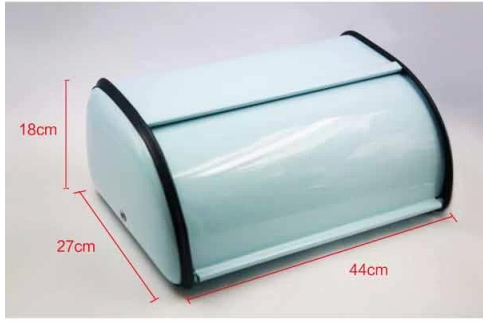

Articoli	Acciaio inossidabile pane bin
Materiale	acciaio inossidabile
Dimensione	27 * 44 * 18cm
Colore	Secondo il vostro requisiti
MOQ	1000sets
Tempo d'esecuzione del campione	3-5 giorni
Imballaggio	Scatola bianca / scatola di colore
Termine d'esecuzione all'ingrosso	30 giorni dopo il campione approvazione
Termini di pagamento	T / T
Porto Export	FOB Shenzhen
OEM / ODM	1) disegni su misura, materiali, dimensioni, colori disponibili 2) Servizio di disegno libero fornito dal nostro RD Departmet
Trasformazione LOGO	Adesivo logo, marchio del laser, Acquaforse logo, di seta stampa di marchio, Debossed logo, logo in rilievo
Telefono	0755-33221366 33221399