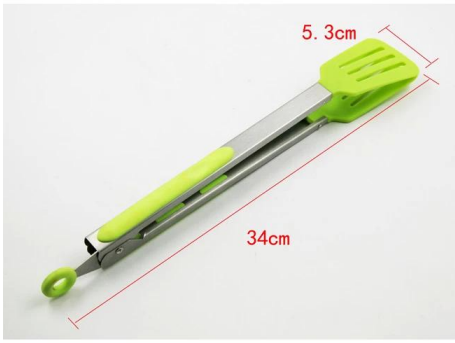

Articoli	Gel di silice torta in acciaio inox Pinze Sandwich
Materiale	Acciaio inossidabile
Dimensione	34 centimetri
Colore	Secondo i vostri requisiti
MOQ	1000sets
Tempo d'esecuzione del campione	3-5 giorni
Imballaggio	Scatola bianca / scatola di colore
Termine d'esecuzione all'ingrosso	30 giorni dopo l'approvazione del campione
Termini di pagamento	T / T
Porto di esportazione	FOB Shenzhen
OEM / ODM	1) disegni su misura, materiali, dimensioni, colori disponibili 2) Servizio di disegno libero fornito dal nostro RD Departmet
Trasformazione LOGO	Adesivo logo, marchio del laser, Incisione logo, seta stampa logo, Debossed logo, logo in rilievo
Telefono	0755-33221366 33221399