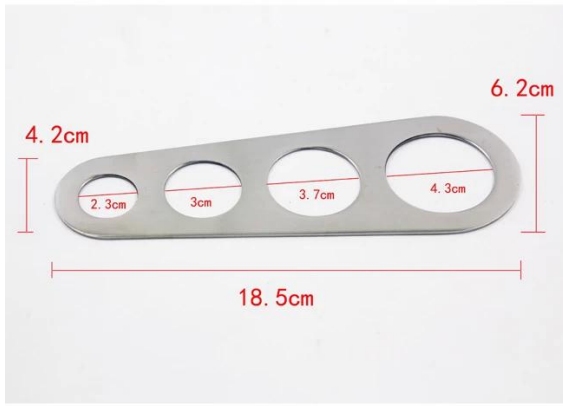

Articoli	Acciaio inossidabile Spaghetti Misuratore Pasta righello
Materiale	Acciaio inossidabile
Dimensione	6.2X18.5 cm
Colore	Secondo i vostri requisiti
MOQ	1000sets
Tempo d'esecuzione del campione	3-5 giorni
Imballaggio	Scatola bianca / scatola di colore
Termine d'esecuzione all'ingrosso	30 giorni dopo l'approvazione del campione
Termini di pagamento	T / T
Porto di esportazione	FOB Shenzhen
OEM / ODM	1) disegni su misura, materiali, dimensioni, colori disponibili 2) Servizio di disegno libero fornito dal nostro RD Departmet
Trasformazione LOGO	Adesivo logo, marchio del laser, Incisione logo, seta stampa logo, Debossed logo, logo in rilievo
Telefono	0755-33221366 33221399