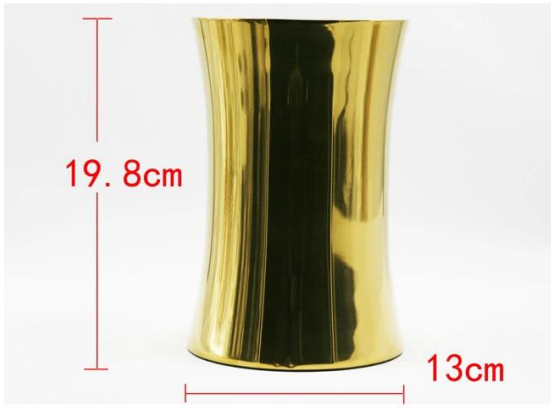

Elementi	Secchio di ghiaccio sottile della vita doppia dell'acciaio inossidabile
Materiale	Acciaio inossidabile
Dimensione	centimetro
Colore	Secondo le tue esigenze
MOQ	1000sets
Tempi di consegna del campione	3-5 giorni
Imballaggio	Scatola bianca / scatola di colore
Tempo di consegna di massa	30 giorni dopo l'approvazione del campione
Termini di pagamento	T / T
Porta di esportazione	FOB Shenzhen
OEM / ODM	1) Disegni personalizzati, materiali, dimensioni, colori disponibili 2) Servizio di progettazione gratuita fornito dal nostro departme RD
Elaborazione LOGO	Logo decalcomanie, logo laser, logo incisione, logo di stampa in seta, logo debossato, logo embossato
Telefono	0755-33221366 33221399