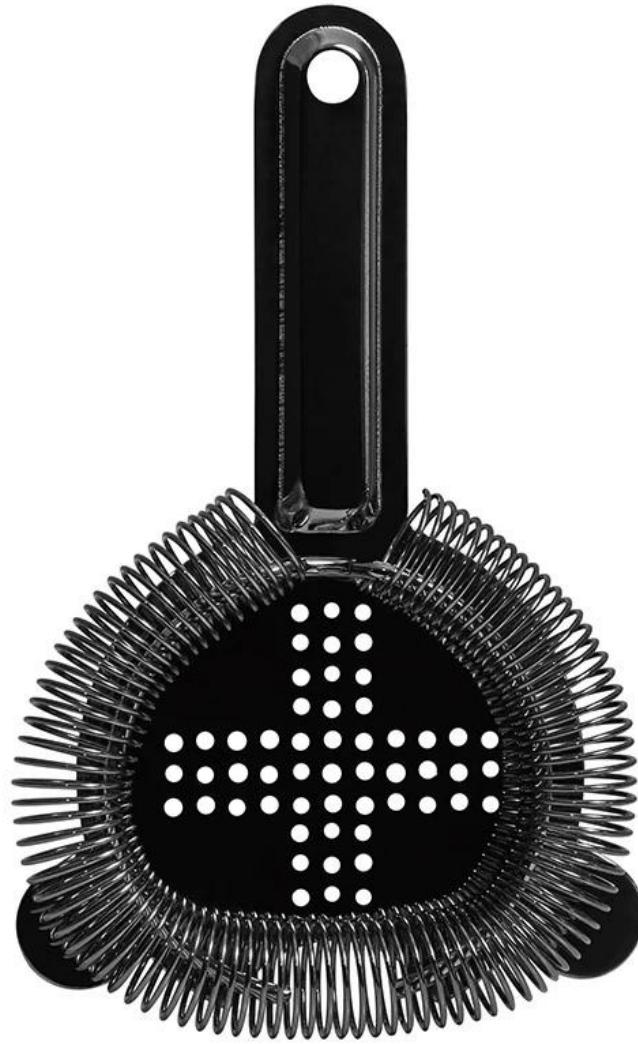

Elementi	Colino da cocktail professionale in acciaio inossidabile da bar
Materiale	Acciaio inossidabile
Colore	Nero/Secondo le tue esigenze
MOQ	1000 set
Esempio di lead time	3-5 giorni
Imballaggio	Scatola bianca/scatola dei colori
Tempi di consegna all'ingrosso	30 giorni dopo l'approvazione del campione
Termini di pagamento	T/T
Porto di esportazione	FOB Shenzhen
OEM/ODM	1) Disegni personalizzati, materiali, dimensioni, colori disponibili 2) Servizio di progettazione gratuito fornito dal nostro reparto RD
Elaborazione del LOGO	Logo decalcomania, logo Laser, logo inciso, logo stampato in seta, logo in rilievo, logo in rilievo
Telefono	0755-33221366