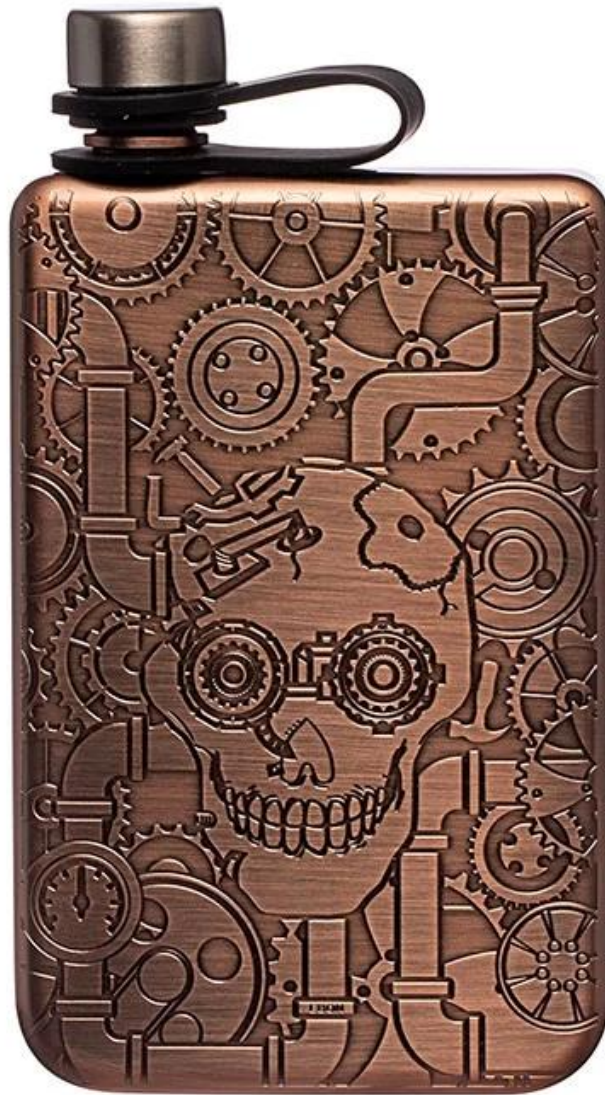

Elementi	Fiaschetta premium in acciaio inossidabile 304
Materiale	Acciaio inossidabile
Colore	Argento opaco/colore nero/altri colori Pantone personalizzati
MOQ	50 pezzi
Tempi di consegna del campione	10-15 giorni
Imballaggio	Scatola bianca/scatola dei colori
Tempi di consegna all'ingrosso	30 giorni dopo l'approvazione del campione
Termini di pagamento	T/T
Porto di esportazione	FOB Shenzhen
OEM/ODM	1) Disegni, materiali, dimensioni, colori personalizzati disponibili 2) Servizio di progettazione gratuito fornito dal nostro dipartimento RD
Elaborazione del LOGO	Logo decalcomania, logo laser, logo incisione, logo stampa seta, logo impresso, logo impresso
Telefono	0755-33221366