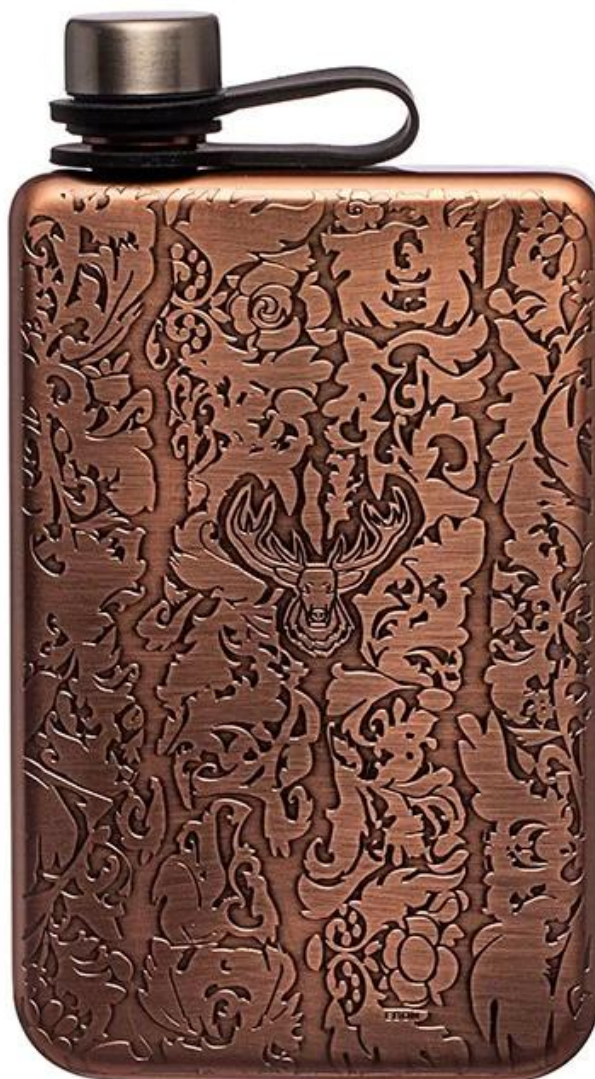

Elementi	Fiaschetta premium in acciaio inossidabile 304
Materiale	Acciaio inossidabile
Colore	Argento opaco/colore nero/altri colori Pantone personalizzati
MOQ	50 pezzi
Tempi di consegna del campione	10-15 giorni
Imballaggio	Scatola bianca/scatola dei colori
Tempi di consegna all'ingrosso	30 giorni dopo l'approvazione del campione
Termini di pagamento	T/T
Porto di esportazione	FOB Shenzhen
OEM/ODM	1) Disegni, materiali, dimensioni, colori personalizzati disponibili 2) Servizio di progettazione gratuito fornito dal nostro dipartimento RD
Elaborazione del LOGO	Logo decalcomania, logo laser, logo incisione, logo stampa seta, logo impresso, logo impresso
Telefono	0755-33221366