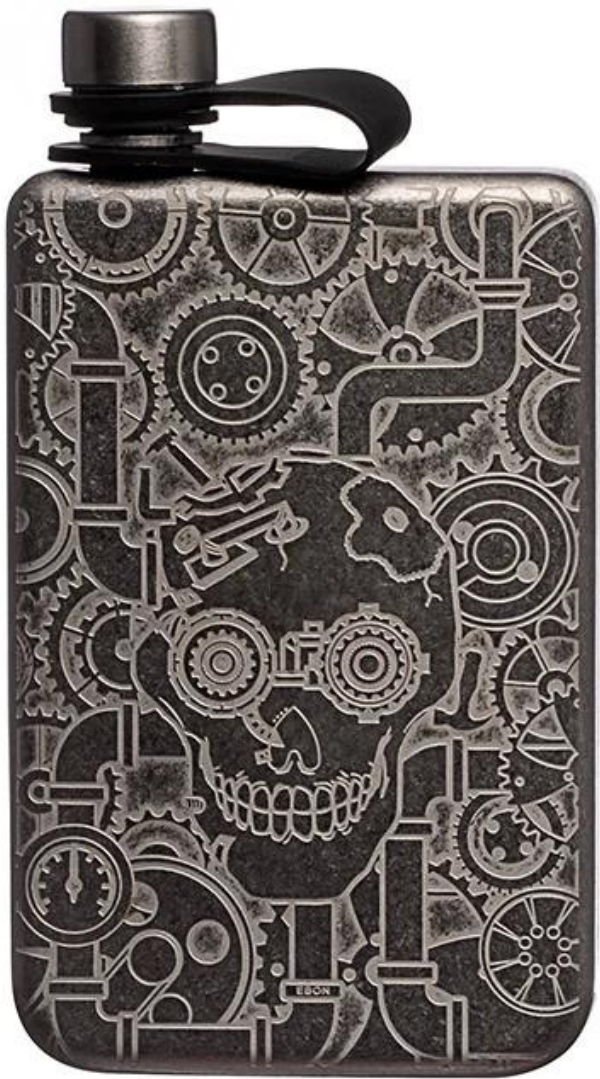

Elementi	Fiaschette in acciaio inossidabile in acciaio inossidabile
Materiale	Acciaio inossidabile
Colore	Argento opaco/colore nero/altri colori Pantone personalizzati
MOQ	50 pezzi
Tempi di consegna del campione	10-15 giorni
Imballaggio	Scatola bianca/scatola dei colori
Tempi di consegna all'ingrosso	30 giorni dopo l'approvazione del campione
Termini di pagamento	T/T
Porto di esportazione	FOB Shenzhen
OEM/ODM	1) Disegni, materiali, dimensioni, colori personalizzati disponibili 2) Servizio di progettazione gratuito fornito dal nostro dipartimento RD
Elaborazione del LOGO	Logo decalcomania, logo laser, logo incisione, logo stampa seta, logo impresso, logo impresso
Telefono	0755-33221366