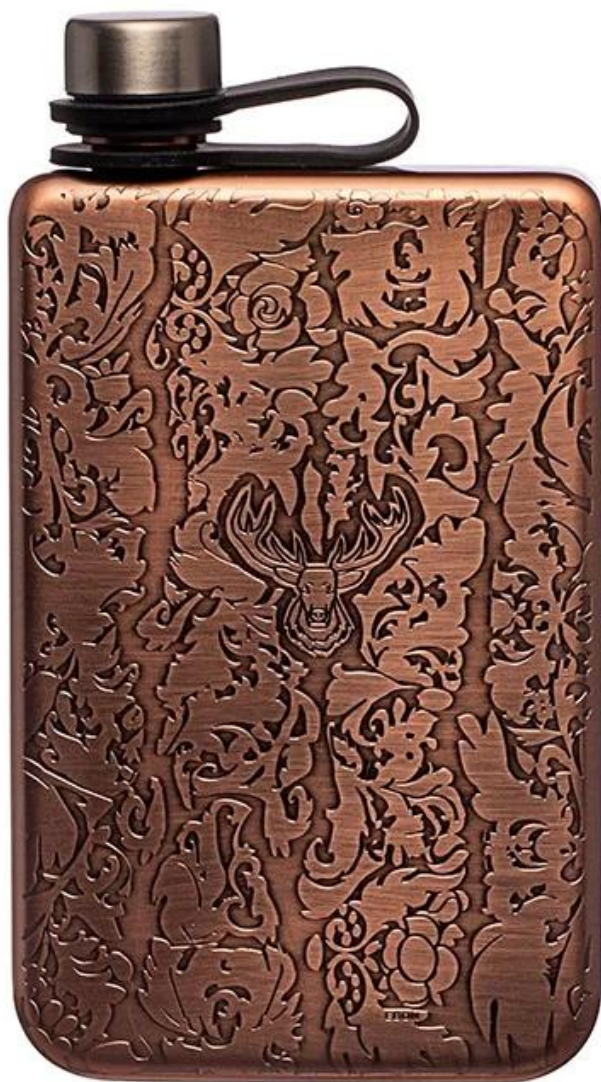

Elementi	Fiaschette in acciaio inossidabile in acciaio inossidabile
Materiale	Acciaio inossidabile
Colore	Argento opaco/colore nero/altri colori Pantone personalizzati
MOQ	50 pezzi
Tempi di consegna del campione	10-15 giorni
Imballaggio	Scatola bianca/scatola dei colori
Tempi di consegna all'ingrosso	30 giorni dopo l'approvazione del campione
Termini di pagamento	T/T
Porto di esportazione	FOB Shenzhen
OEM/ODM	1) Disegni, materiali, dimensioni, colori personalizzati disponibili 2) Servizio di progettazione gratuito fornito dal nostro dipartimento RD
Elaborazione del LOGO	Logo decalcomania, logo laser, logo incisione, logo stampa seta, logo impresso, logo impresso
Telefono	0755-33221366