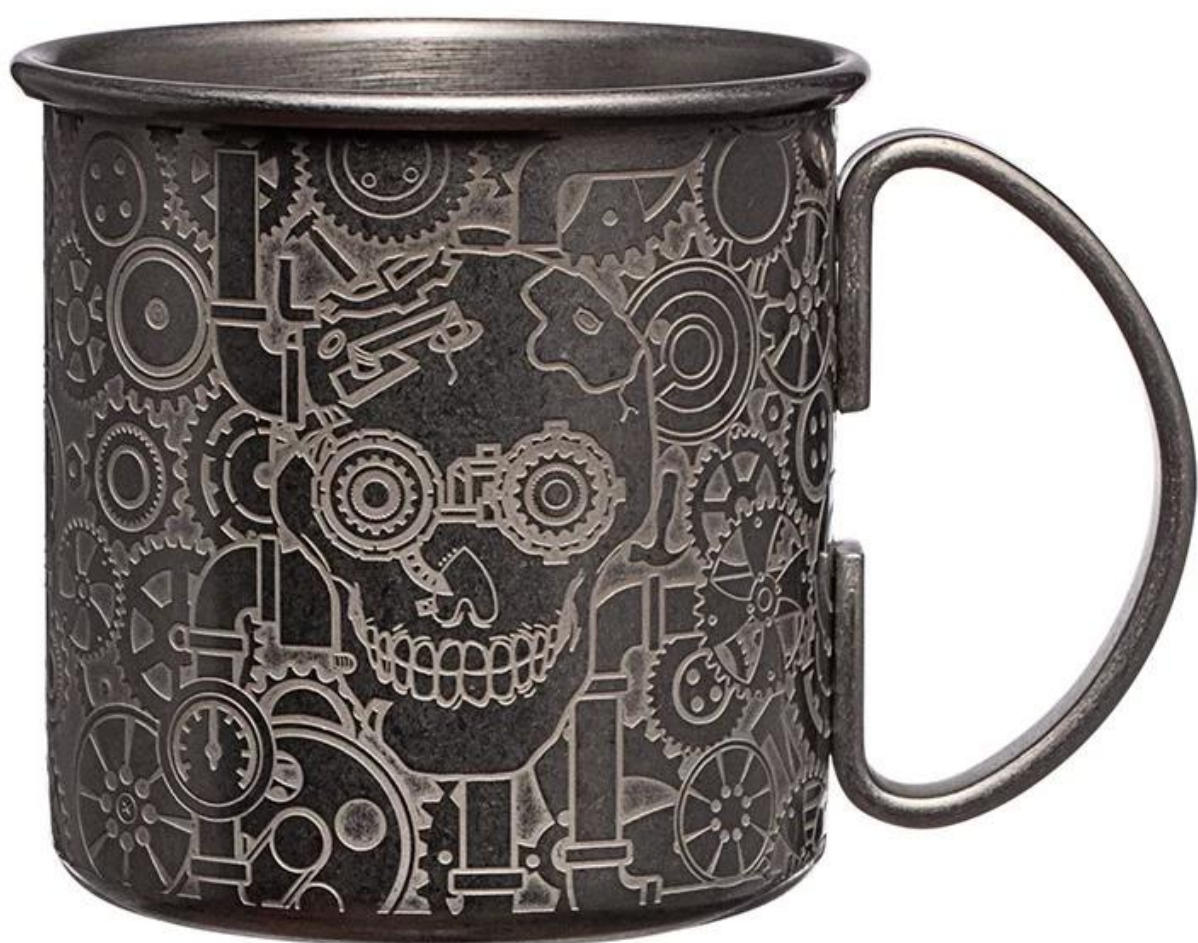

Elementi	Boccale da birra da bar in acciaio inossidabile
Materiale	Acciaio inossidabile
Colore	Argento opaco/colore nero/altri colori Pantone personalizzati
MOQ	50 pezzi
Tempi di consegna del campione	10-15 giorni
Imballaggio	Scatola bianca/scatola dei colori
Tempi di consegna all'ingrosso	30 giorni dopo l'approvazione del campione
Termini di pagamento	T/T
Porto di esportazione	FOB Shenzhen
OEM/ODM	1) Disegni, materiali, dimensioni, colori personalizzati disponibili 2) Servizio di progettazione gratuito fornito dal nostro dipartimento RD
Elaborazione del LOGO	Logo decalcomania, logo laser, logo incisione, logo stampa seta, logo impresso, logo impresso
Telefono	0755-33221366