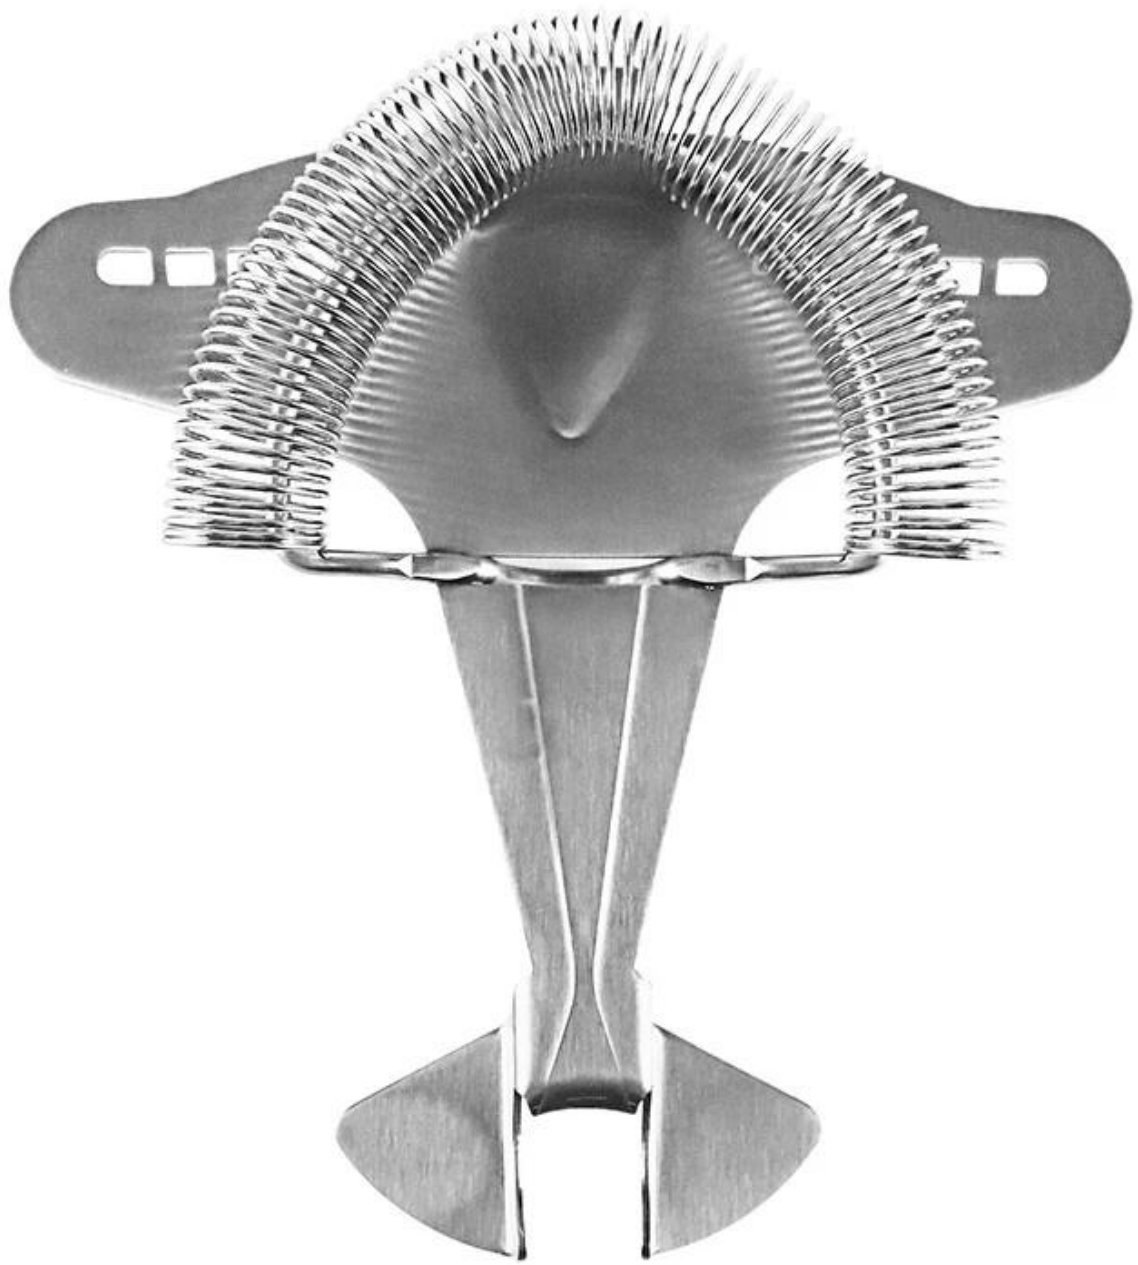

Elementi	Nuovo filtro per cocktail in acciaio inossidabile a forma di aeromobile di design
Materiale	Acciaio inossidabile
Colore	Argento/Secondo le vostre esigenze
MOQ	1000 set
Tempi di consegna del campione	3-5 giorni
Imballaggio	Scatola bianca/scatola dei colori
Tempi di consegna all'ingrosso	30 giorni dopo l'approvazione del campione
Termini di pagamento	T/T
Porto di esportazione	CATENA DELL'OROLOGIO Shenzhen
OEM/ODM	1) Disegni personalizzati, materiali, dimensioni, colori disponibili 2) Servizio di progettazione gratuito fornito dal nostro dipartimento RD
Elaborazione LOGO	Logo decalcomania, logo laser, logo incisione, logo stampa seta, logo inciso, logo gofrato
Telefono	0755-33221366