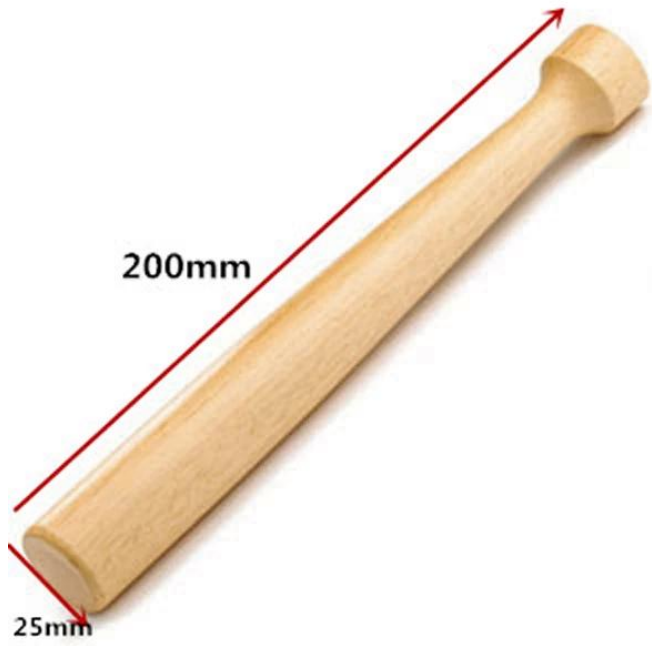

Articoli	muddler di legno naturale
Materiale	di legno
Caratteristiche	<ul style="list-style-type: none"> • muddler Cocktail • Materiale: Legno naturale • Facile da pulire • Grande per fare frutta & cocktail di erbe Solo • Lavare a mano
Colore	Secondo i vostri requisiti
MOQ	1000sets
Esecuzione del campione	3-5 giorni
Imballaggio	Scatola bianca / scatola di colore
Termine d'esecuzione all'ingrosso	30 giorni dopo l'approvazione del campione
Termini di pagamento	T / T
Porto di esportazione	FOB Shenzhen
OEM / ODM	1) disegni su misura, materiali, dimensioni, colori disponibili 2) Servizio di disegno libero fornito dal nostro RD Department
Elaborazione LOGO	Decal logo, marchio del laser, Acquaforse logo, Seta marchio di stampa, Debossed logo, logo impresso
Telefono	0755-33221366 33221399