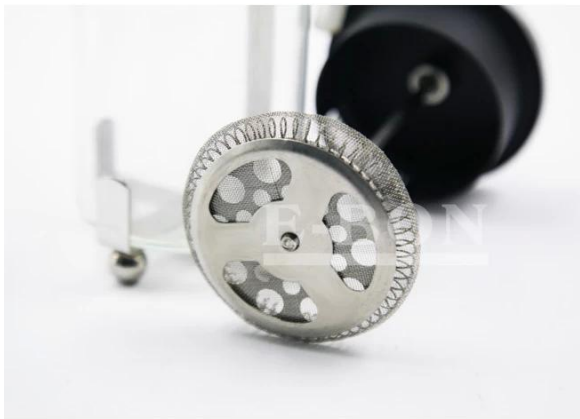

Articoli	Di alta qualità in acciaio inox caffè teiera filtro
Materiale	Acciaio inossidabile
Dimensione	11.5 * 16,8 centimetri
Colore	Secondo i vostri requisiti
MOQ	1000sets
Tempo d'esecuzione del campione	3-5 giorni
Imballaggio	Scatola bianca / scatola di colore
Termine d'esecuzione all'ingrosso	30 giorni dopo l'approvazione del campione
Termini di pagamento	T / T
Porto di esportazione	FOB Shenzhen
OEM / ODM	1) disegni su misura, materiali, dimensioni, colori disponibili 2) Servizio di disegno libero fornito dal nostro RD Departmet
Trasformazione LOGO	Adesivo logo, marchio del laser, Incisione logo, seta stampa logo, Debossed logo, logo in rilievo
Telefono	0755-33221366 33221399