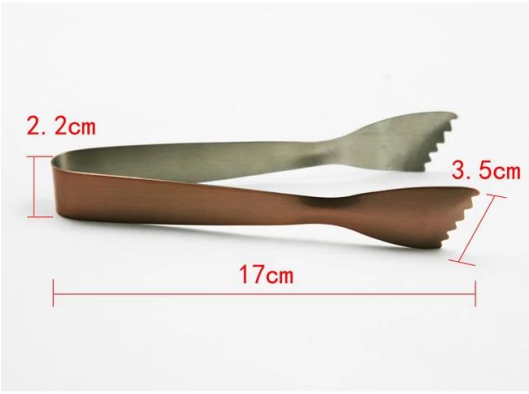

Articoli	In acciaio inox Squisito ramatura Ice Tong
Materiale	Acciaio inossidabile
Dimensione	17 centimetri
Colore	Secondo i vostri requisiti
MOQ	1000sets
Tempo d'esecuzione del campione	3-5 giorni
Imballaggio	Scatola bianca / scatola di colore
Termine d'esecuzione all'ingrosso	30 giorni dopo l'approvazione del campione
Termini di pagamento	T / T
Porto Export	FOB Shenzhen
OEM / ODM	1) disegni su misura, materiali, dimensioni, colori disponibili 2) Servizio di disegno libero fornito dal nostro RD Departmet
Trasformazione LOGO	Adesivo logo, marchio del laser, Incisione logo, seta stampa logo, Debossed logo, logo in rilievo
Telefono	0755-33221366 33221399