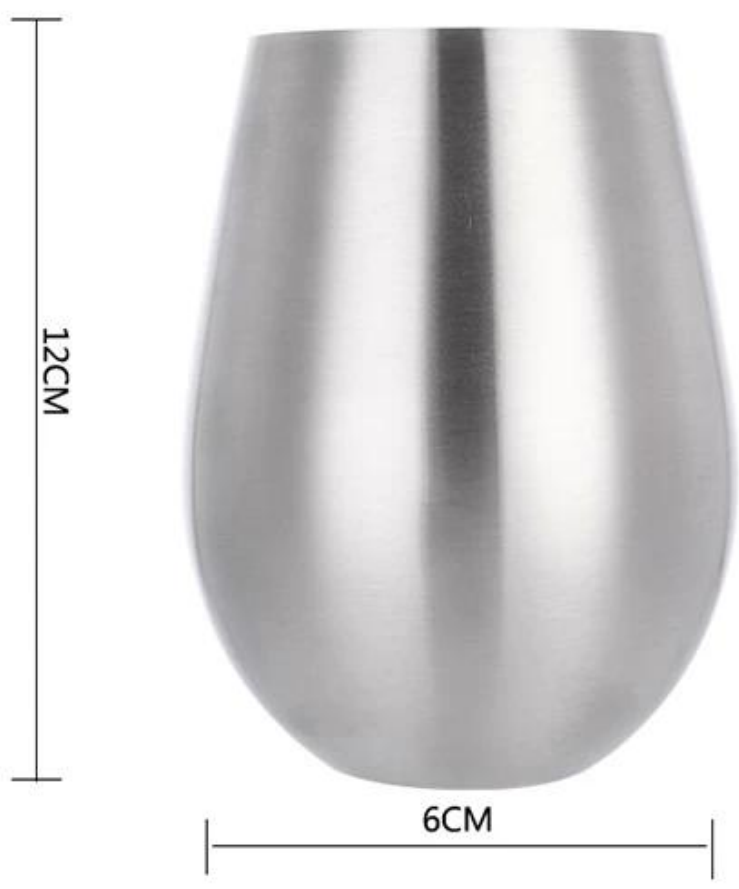

Elementi	Bicchieri da vino rosso in acciaio inossidabile senza stelo a forma di uovo
Materiale	SS304
Colore	Secondo le vostre esigenze
MOQ	1000 set
Esempio di lead time	3-5 giorni
Imballaggio	Scatola bianca/scatola dei colori
Tempi di consegna all'ingrosso	30 giorni dopo l'approvazione del campione
Termini di pagamento	T/T
Porto di esportazione	FOB Shenzhen
OEM/ODM	1) Disegni personalizzati, materiali, dimensioni, colori disponibili 2) Servizio di progettazione gratuito fornito dal nostro reparto RD
Elaborazione del LOGO	Logo decalcomania, logo Laser, logo inciso, logo stampato in seta, logo in rilievo, logo in rilievo
Telefono	0755-33221366 33221399