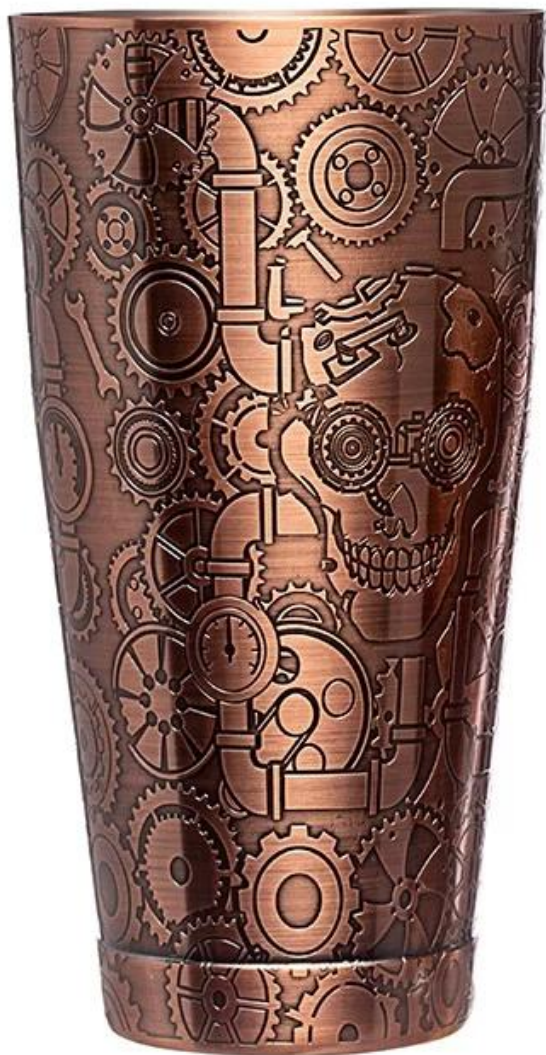

01**product details****E-BON**

Elementi	Shaker Boston in acciaio inossidabile
Materiale	Acciaio inossidabile
Colore	Argento opaco/colore nero/altri colori Pantone personalizzati
MOQ	50 pezzi
Tempi di consegna del campione	10-15 giorni
Imballaggio	Scatola bianca/scatola dei colori
Tempi di consegna all'ingrosso	30 giorni dopo l'approvazione del campione
Termini di pagamento	T/T
Porto di esportazione	FOB Shenzhen
OEM/ODM	1) Disegni, materiali, dimensioni, colori personalizzati disponibili 2) Servizio di progettazione gratuito fornito dal nostro dipartimento RD
Elaborazione del LOGO	Logo decalcomania, logo laser, logo incisione, logo stampa seta, logo impresso, logo impresso
Telefono	0755-33221366

02**product image****E-BON**

03

Company Tour

E-BON

Ufficio

Squadra

Sala campioni 1

Squadra