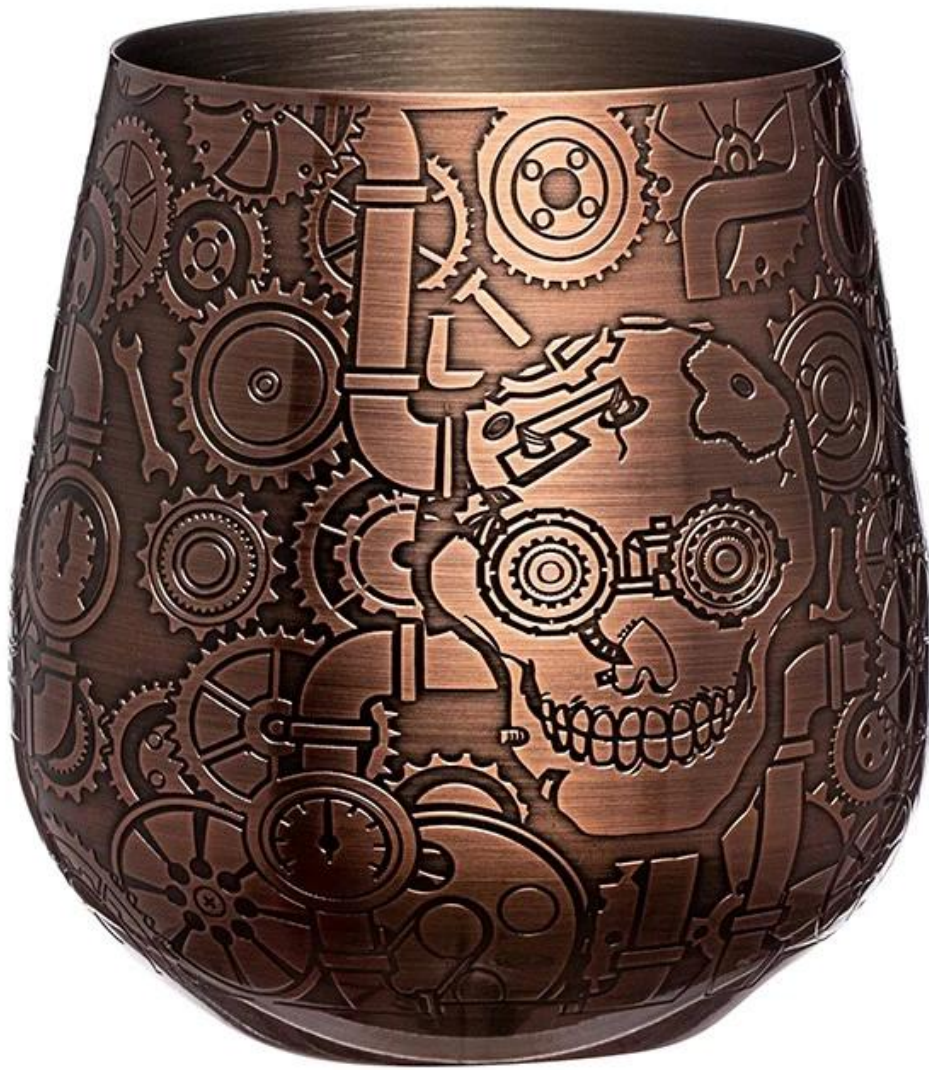

01**product details****E-BON**

Elementi	Bicchieri da vino portatile senza stelo infrangibile in acciaio inossidabile 18/8
Materiale	Acciaio inossidabile
Colore	Argento opaco/colore nero/altri colori Pantone personalizzati
MOQ	50 pezzi
Tempi di consegna del campione	10-15 giorni
Imballaggio	Scatola bianca/scatola dei colori
Tempi di consegna all'ingrosso	30 giorni dopo l'approvazione del campione
Termini di pagamento	T/T
Porto di esportazione	FOB Shenzhen
OEM/ODM	1) Disegni, materiali, dimensioni, colori personalizzati disponibili 2) Servizio di progettazione gratuito fornito dal nostro dipartimento RD
Elaborazione del LOGO	Logo decalcomania, logo laser, logo incisione, logo stampa seta, logo impresso, logo impresso
Telefono	0755-33221366

02**product image****E-BON**

03

Company Tour

E-BON

Ufficio

Sala campioni 1

Sala campioni 2

Squadra