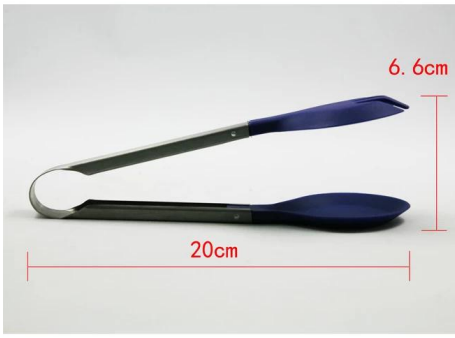

Στοιχεία	Τόνγκ από ανοξείδωτο χάλυβα
Υλικό	Ανοξείδωτο ατσάλι
Μέγεθος	6.6X20 εκ
Χρώμα	Σύμφωνα με τις απαιτήσεις σας
MOQ	1000sets
Δείγμα χρόνου παράδοσης	3-5 ημέρες
Συσκευασία	Λευκό κουτί / κιβώτιο χρώματος
Χρόνος μαζικής προμήθειας	30 ημέρες μετά την έγκριση του δείγματος
Οροι πληρωμής	T / T
Θύρα εξαγωγής	FOB Shenzhen
OEM / ODM	1) Προσαρμοσμένα σχέδια, υλικά, μέγεθος, διαθέσιμα χρώματα 2) Υπηρεσία δωρεάν σχεδιασμού που παρέχεται από το τμήμα RD μας
Επεξεργασία LOGO	Λογότυπο decal, λογότυπο λείζερ, λογότυπο χάραξης, λογότυπο εκτύπωσης μεταξιού, λογότυπο Debossed, ανάγλυφο λογότυπο
Τηλέφωνο	0755-33221366 33221399