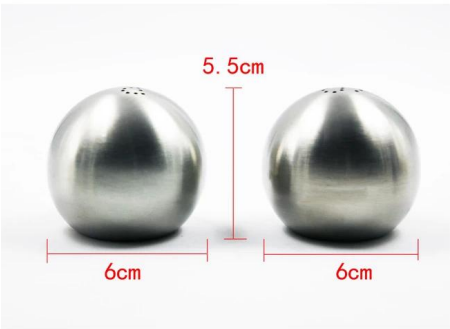

Είδη	Χάλυβα, αλάτι και πιπέρι από ανοξείδωτο shaker καρύκευμα Caddy Set
Υλικό	Ανοξείδωτο χάλυβα
Μέγεθος	21,4 * 17,2 εκατοστά
Χρώμα	Σύμφωνα με τις απαιτήσεις σας
MOQ	1000sets
Δείγμα χρόνος	3-5 ημέρες
Συσκευασία	Λευκό κουτί / κιβώτιο χρώματος
Μαζική χρόνο μολύβδου	30 ημέρες μετά την έγκριση του δείγματος
Οι όροι πληρωμής	T / T
Εξαγωγικό λιμάνι	FOB Shenzhen
OEM / ODM	1) Προσαρμοσμένα σχέδια, υλικά, μέγεθος, χρώματα διαθέσιμα 2) Δωρεάν υπηρεσία σχεδιασμού που παρέχονται από RD departmet μας
Επεξεργασία LOGO	Αυτοκόλλητο λογότυπο, Laser λογότυπο, Χαλκογραφία λογότυπο, μετάξι εκτύπωση λογότυπων, Debossed λογότυπο, ανάγλυφο λογότυπο
Τηλέφωνο	0755-33221366 33221399