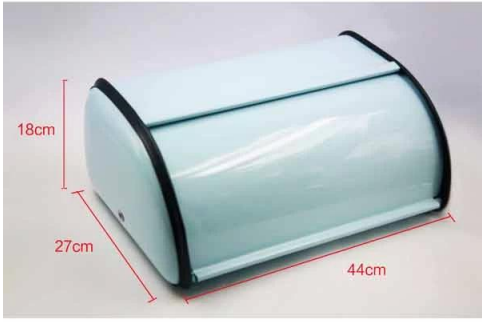

Είδη	Ανοξείδωτο χάλυβα bin ψωμί
Υλικό	από ανοξείδωτο χάλυβα
Μέγεθος	27 * 44 * 18 εκατοστά
Χρώμα	Σύμφωνα με το απαιτήσεις
MOQ	1000sets
Δείγμα χρόνος	3-5 ημέρες
Συσκευασία	Λευκό κουτί / κιβώτιο χρώματος
Μαζική χρόνο μολύβδου	30 ημέρες μετά το δείγμα έγκριση
Οι όροι πληρωμής	T / T
Εξαγωγικό λιμάνι	FOB Shenzhen
OEM / ODM	1) Προσαρμοσμένη σχέδια, υλικά, μέγεθος, χρώματα διαθέσιμα 2) Δωρεάν υπηρεσία σχεδιασμού που παρέχονται από RD departmet μας
Επεξεργασία LOGO	Αυτοκόλλητο λογότυπο, Laser λογότυπο, Χαλκογραφία λογότυπο, μετάξι εκτύπωση λογότυπων, Debossed λογότυπο, ανάγλυφο λογότυπο
Τηλέφωνο	0755-33221366 33221399